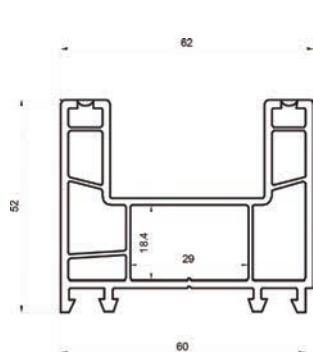

WÖLFF

uPVC PROFILES

S60

RUNNER WOLF

Ventanas de perfil mediano uPvc de 60mm tipo corredera.

A S60-0028 Marco para ventana corrediza.

B S60-0006 Hoja para ventana corrediza.

C S80-0007 Tapajamba.