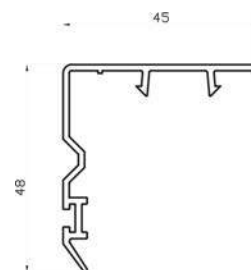

WÖLFF

uPVC PROFILES

S60

RUNNER WOLF

Ventanas de perfil mediano uPvc de 60mm tipo corredera.

A S60-0028 Marco para ventana corrediza.

B S60-0006 Hoja para ventana corrediza.

C S80-0007 Tapajamba.

D S80-0023 Batiente.