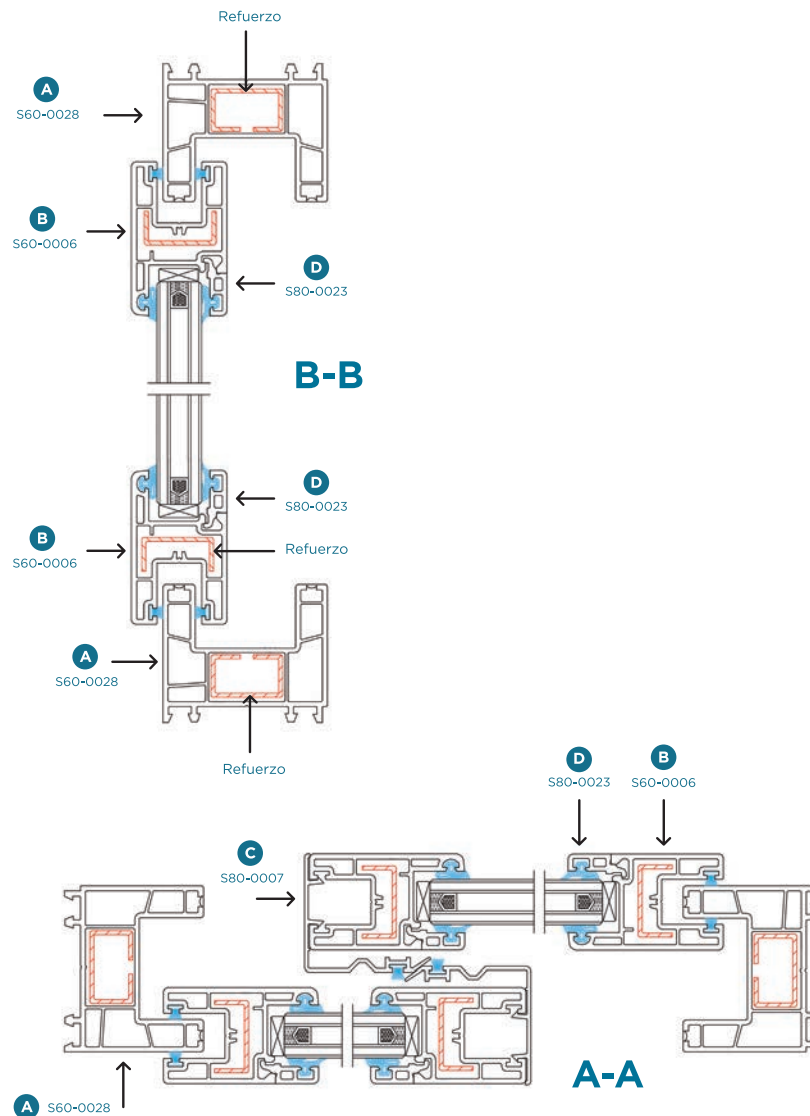

WÖLFF

uPVC PROFILES

S60

RUNNER WOLF

Ventanas de perfil mediano uPvc de 60mm tipo corredera.

A S60-0028 Marco para ventana corrediza.

B S60-0006 Hoja para ventana corrediza.

C S80-0007 Tapajamba.

D S80-0023 Batiente.