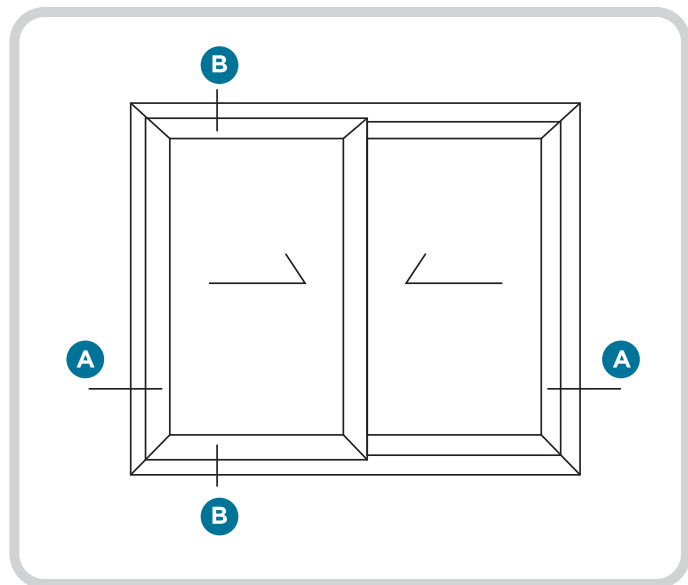

WÖLFF

uPVC PROFILES

S60

RUNNER WOLF

Ventanas de perfil mediano uPvc de 60mm tipo corredera.

A S60-0028 Marco para ventana corrediza.

B S60-0006 Hoja para ventana corrediza.

C S80-0007 Tapajamba.