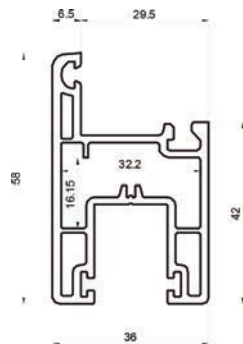

WÖLFF

uPVC PROFILES

S60

RUNNER WOLF

Ventanas de perfil mediano uPvc de 60mm tipo corredera.

A S60-0028 Marco para ventana corrediza.

B S60-0006 Hoja para ventana corrediza.

C S80-0007 Tapajamba.

D S80-0023 Batiente.