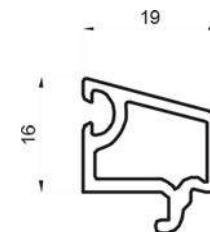

WÖLFF

uPVC PROFILES

S60

RUNNER WOLF

Ventanas de perfil mediano uPvc de 60mm tipo corredera.

A S60-0028 Marco para ventana corrediza.

B S60-0006 Hoja para ventana corrediza.

C S80-0007 Tapajamba.