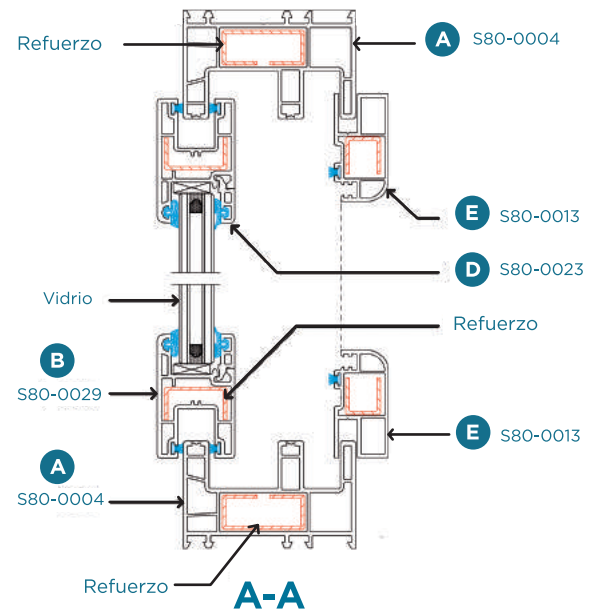

WÖLFF

uPVC PROFILES

S80

Ventanas de perfil robusto uPvc de 80mm correderas.

A S80-0004 Marco para ventana corrediza.

B S80-0029 Hoja para ventana corrediza.

C S80-0007 Tapajamba.

D S80-0023 Batiente.

E S80-0013 Hoja para cedazo.

DESCUENTOS DE FABRICACIÓN

LÍNEA 80 MM

L= Ancho
H= Alto

Marco S80-0004

- L + 6 mm
- H + 6 mm

Hoja S80-0029

- L / 2
- H - 8 cm
- H - 8.3 cm (Riel de aluminio)

Hoja P/Cedazo S80-0013

- L / 2
- H - 8.2 cm

**POLAR
BEAR**

S80

S80-0030 Fijo 80.

S80-0023 Batiente.