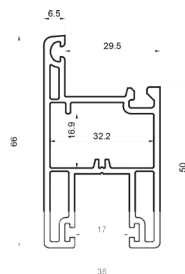

WÖLFF

uPVC PROFILES

S80

Ventanas de perfil robusto uPvc de 80mm correderas.

A S80-0004 Marco para ventana corrediza.

B S80-0029 Hoja para ventana corrediza.

C S80-0007 Tapajamba.

D S80-0023 Batiente.

E S80-0013 Hoja para cedazo.

DESCUENTOS DE FABRICACIÓN

LÍNEA 80 MM

L= Ancho
H= Alto

Marco S80-0004

- L + 6 mm
- H + 6 mm

Hoja S80-0029

- L / 2
- H - 8 cm
- H - 8.3 cm (Riel de aluminio)

Hoja P/Cedazo S80-0013

- L / 2
- H - 8.2 cm

**POLAR
BEAR**

S80

S80-0030 Fijo 80.

S80-0023 Batiente.