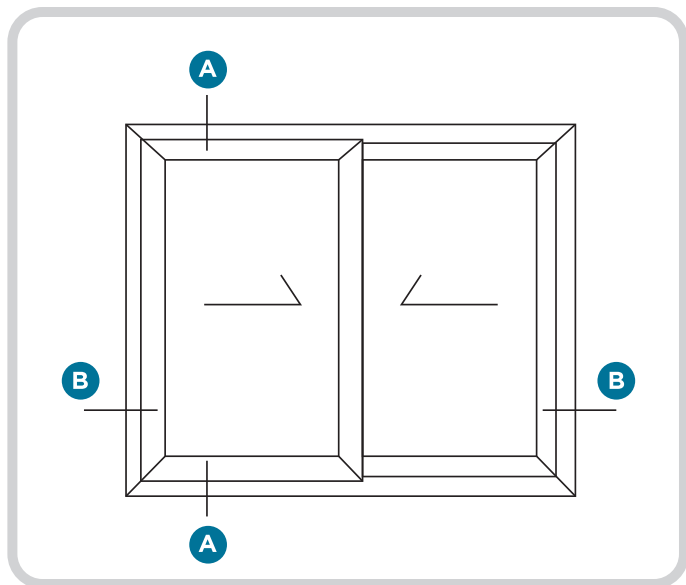

WÖLFF

uPVC PROFILES

S80

Ventanas de perfil robusto uPvc de 80mm correderas.

A S80-0004 Marco para ventana corrediza.

B S80-0029 Hoja para ventana corrediza.

C S80-0007 Tapajamba.

D S80-0023 Batiente.

E S80-0013 Hoja para cedazo.

DESCUENTOS DE FABRICACIÓN

LÍNEA 80 MM

L= Ancho
H= Alto

Marco S80-0004

- L + 6 mm
- H + 6 mm

Hoja S80-0029

- L / 2
- H - 8 cm
- H - 8.3 cm (Riel de aluminio)

Hoja P/Cedazo S80-0013

- L / 2
- H - 8.2 cm

**POLAR
BEAR**

S80

S80-0030 Fijo 80.

S80-0023 Batiente.