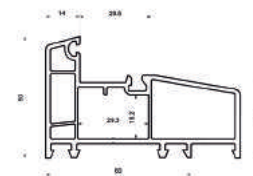

WÖLFF

uPVC PROFILES

S80

Ventanas de perfil robusto uPvc de 80mm correderas.

A S80-0004 Marco para ventana corrediza.

B S80-0029 Hoja para ventana corrediza.

C S80-0007 Tapajamba.

D S80-0023 Batiente.

E S80-0013 Hoja para cedazo.

DESCUENTOS DE FABRICACIÓN

LÍNEA 80 MM

L= Ancho
H= Alto

Marco S80-0004

- L + 6 mm
- H + 6 mm

Hoja S80-0029

- L / 2
- H - 8 cm
- H - 8.3 cm (Riel de aluminio)

Hoja P/Cedazo S80-0013

- L / 2
- H - 8.2 cm

**POLAR
BEAR**

S80

S80-0030 Fijo 80.

S80-0023 Batiente.