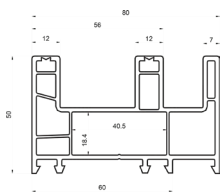

WÖLFF

uPVC PROFILES

S80

Ventanas de perfil robusto uPvc de 80mm correderas.

A S80-0004 Marco para ventana corrediza.

B S80-0029 Hoja para ventana corrediza.

C S80-0007 Tapajamba.

D S80-0023 Batiente.

E S80-0013 Hoja para cedazo.

DESCUENTOS DE FABRICACIÓN

LÍNEA 80 MM

L= Ancho
H= Alto

Marco S80-0004

- L + 6 mm
- H + 6 mm

Hoja S80-0029

- L / 2
- H - 8 cm
- H - 8.3 cm (Riel de aluminio)

Hoja P/Cedazo S80-0013

- L / 2
- H - 8.2 cm

**POLAR
BEAR**

S80

S80-0030 Fijo 80.

S80-0023 Batiente.