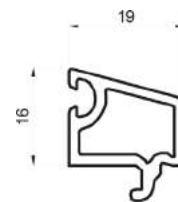

WÖLFF

uPVC PROFILES

S80

Ventanas de perfil robusto uPvc de 80mm correderas.

A S80-0004 Marco para ventana corrediza.

B S80-0029 Hoja para ventana corrediza.

C S80-0007 Tapajamba.

D S80-0023 Batiente.

E S80-0013 Hoja para cedazo.

DESCUENTOS DE FABRICACIÓN

LÍNEA 80 MM

L= Ancho
H= Alto

Marco S80-0004

- L + 6 mm
- H + 6 mm

Hoja S80-0029

- L / 2
- H - 8 cm
- H - 8.3 cm (Riel de aluminio)

Hoja P/Cedazo S80-0013

- L / 2
- H - 8.2 cm

**POLAR
BEAR**

S80

S80-0030 Fijo 80.

S80-0023 Batiente.