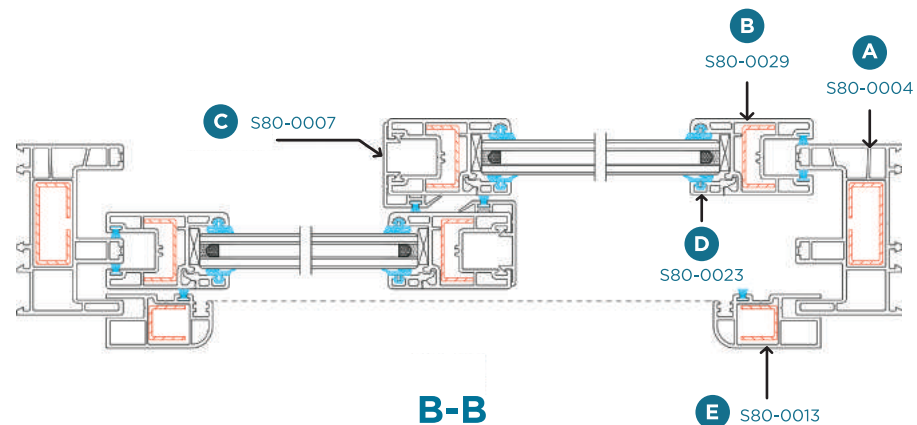

WÖLFF

uPVC PROFILES

S80

Ventanas de perfil robusto uPvc de 80mm correderas.

A S80-0004 Marco para ventana corrediza.

B S80-0029 Hoja para ventana corrediza.

C S80-0007 Tapajamba.

D S80-0023 Batiente.

E S80-0013 Hoja para cedazo.

DESCUENTOS DE FABRICACIÓN

LÍNEA 80 MM

L= Ancho
H= Alto

Marco S80-0004

- L + 6 mm
- H + 6 mm

Hoja S80-0029

- L / 2
- H - 8 cm
- H - 8.3 cm (Riel de aluminio)

Hoja P/Cedazo S80-0013

- L / 2
- H - 8.2 cm

**POLAR
BEAR**

S80

S80-0030 Fijo 80.

S80-0023 Batiente.