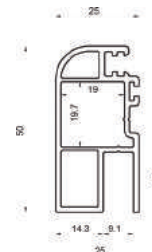

WÖLFF

uPVC PROFILES

S80

Ventanas de perfil robusto uPvc de 80mm correderas.

A S80-0004 Marco para ventana corrediza.

B S80-0029 Hoja para ventana corrediza.

C S80-0007 Tapajamba.

D S80-0023 Batiente.

E S80-0013 Hoja para cedazo.

DESCUENTOS DE FABRICACIÓN

LÍNEA 80 MM

L= Ancho
H= Alto

Marco S80-0004

- L + 6 mm
- H + 6 mm

Hoja S80-0029

- L / 2
- H - 8 cm
- H - 8.3 cm (Riel de aluminio)

Hoja P/Cedazo S80-0013

- L / 2
- H - 8.2 cm

**POLAR
BEAR**

S80

S80-0030 Fijo 80.

S80-0023 Batiente.