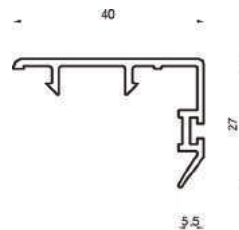

WÖLFF

uPVC PROFILES

S80

Ventanas de perfil robusto uPvc de 80mm correderas.

A S80-0004 Marco para ventana corrediza.

B S80-0029 Hoja para ventana corrediza.

C S80-0007 Tapajamba.

D S80-0023 Batiente.

E S80-0013 Hoja para cedazo.

DESCUENTOS DE FABRICACIÓN

LÍNEA 80 MM

L= Ancho
H= Alto

Marco S80-0004

- L + 6 mm
- H + 6 mm

Hoja S80-0029

- L / 2
- H - 8 cm
- H - 8.3 cm (Riel de aluminio)

Hoja P/Cedazo S80-0013

- L / 2
- H - 8.2 cm

**POLAR
BEAR**

S80

S80-0030 Fijo 80.

S80-0023 Batiente.