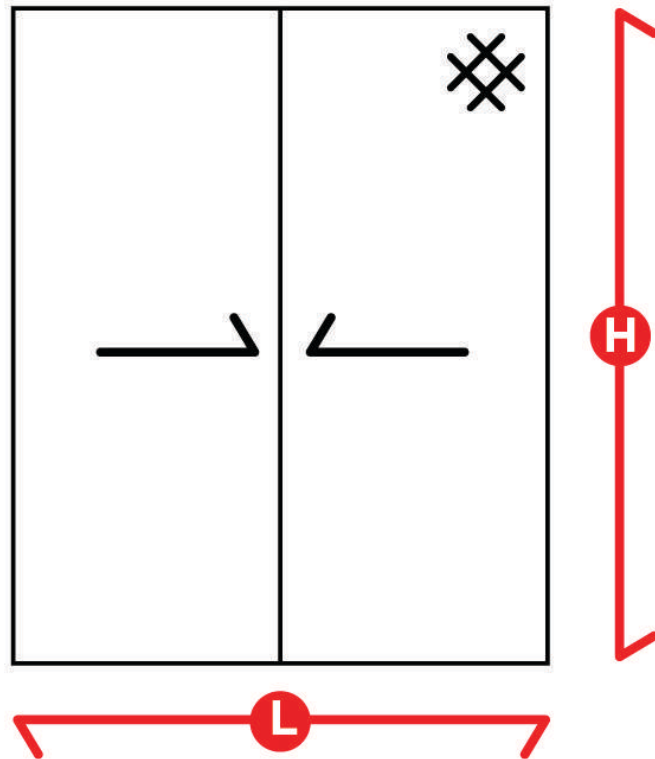

WÖLFF

uPVC PROFILES

S80

Ventanas de perfil robusto uPvc de 80mm correderas.

A S80-0004 Marco para ventana corrediza.

B S80-0029 Hoja para ventana corrediza.

C S80-0007 Tapajamba.

D S80-0023 Batiente.

E S80-0013 Hoja para cedazo.

DESCUENTOS DE FABRICACIÓN

LÍNEA 80 MM

L= Ancho
H= Alto

Marco S80-0004

- L + 6 mm
- H + 6 mm

Hoja S80-0029

- L / 2
- H - 8 cm
- H - 8.3 cm (Riel de aluminio)

Hoja P/Cedazo S80-0013

- L / 2
- H - 8.2 cm

**POLAR
BEAR**

S80

S80-0030 Fijo 80.

S80-0023 Batiente.