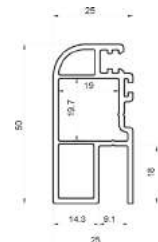

WÖL F

uPVC PROFILES

S88

RHINO FORCE

Puertas de perfil robusto uPvc de 88mm correderas y fija.

A S88-0009 Marco para puerta corredera.

B S88-0011 Hoja para puerta corredera.

C S88-0024 Batiente.

D S88-0014 Tapajamba.

E S80-0013 Hoja para cedazo.

DESCUENTOS DE FABRICACIÓN

LÍNEA 88 MM

Marco S88-0009

- L + 6 mm
- H + 6 mm

Hoja S88-0011

- L / 2 + 2 cm
- H - 8 cm
- H - 8.3 cm (Riel de aluminio)

Hoja P/Cedazo S80-0013

- L / 2 + 2 cm
- H - 8.2 cm

S88

RHINO FORCE

Ventana Fija.

S88-0010 Fijo 88.

S88-0024 Batiente.