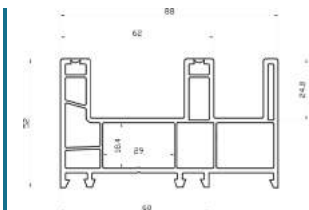

WÖL F

uPVC PROFILES

S88

RHINO FORCE

Puertas de perfil robusto uPvc de 88mm correderas y fija.

A S88-0009 Marco para puerta corredera.

B S88-0011 Hoja para puerta corredera.

C S88-0024 Batiente.

D S88-0014 Tapajamba.

E S80-0013 Hoja para cedazo.

DESCUENTOS DE FABRICACIÓN

LÍNEA 88 MM

Marco S88-0009

- L + 6 mm
- H + 6 mm

Hoja S88-0011

- L / 2 + 2 cm
- H - 8 cm
- H - 8.3 cm (Riel de aluminio)

Hoja P/Cedazo S80-0013

- L / 2 + 2 cm
- H - 8.2 cm

S88

RHINO FORCE

Ventana Fija.

S88-0010 Fijo 88.

S88-0024 Batiente.