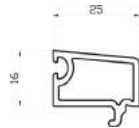

WÖL F

uPVC PROFILES

S88

RHINO FORCE

Puertas de perfil robusto uPvc de 88mm correderas y fija.

A S88-0009 Marco para puerta corredera.

B S88-0011 Hoja para puerta corredera.

C S88-0024 Batiente.

D S88-0014 Tapajamba.

E S80-0013 Hoja para cedazo.

DESCUENTOS DE FABRICACIÓN

LÍNEA 88 MM

Marco S88-0009

- L + 6 mm
- H + 6 mm

Hoja S88-0011

- L / 2 + 2 cm
- H - 8 cm
- H - 8.3 cm (Riel de aluminio)

Hoja P/Cedazo S80-0013

- L / 2 + 2 cm
- H - 8.2 cm

S88

RHINO FORCE

Ventana Fija.

S88-0010 Fijo 88.

S88-0024 Batiente.