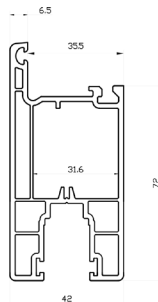

WÖL F

uPVC PROFILES

S88

RHINO FORCE

Puertas de perfil robusto uPvc de 88mm correderas y fija.

A S88-0009 Marco para puerta corredera.

B S88-0011 Hoja para puerta corredera.

C S88-0024 Batiente.

D S88-0014 Tapajamba.

E S80-0013 Hoja para cedazo.

DESCUENTOS DE FABRICACIÓN

LÍNEA 88 MM

Marco S88-0009

- L + 6 mm
- H + 6 mm

Hoja S88-0011

- L / 2 + 2 cm
- H - 8 cm
- H - 8.3 cm (Riel de aluminio)

Hoja P/Cedazo S80-0013

- L / 2 + 2 cm
- H - 8.2 cm

S88

RHINO FORCE

Ventana Fija.

S88-0010 Fijo 88.

S88-0024 Batiente.