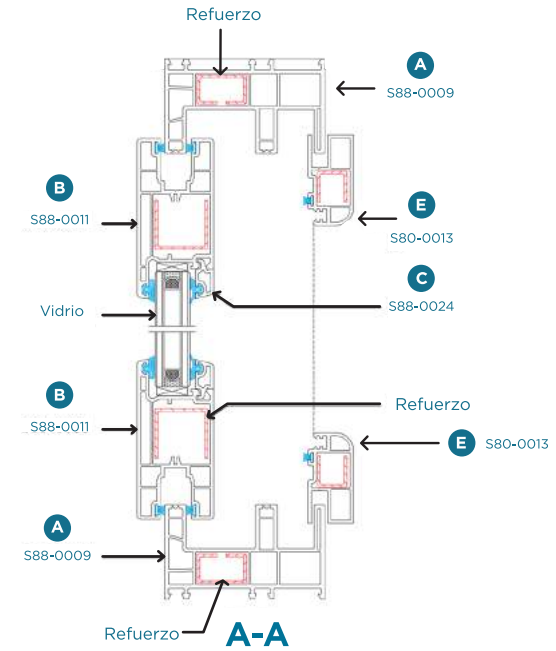

WÖL F

uPVC PROFILES

S88

RHINO FORCE

Puertas de perfil robusto uPvc de 88mm correderas y fija.

A S88-0009 Marco para puerta corredera.

B S88-0011 Hoja para puerta corredera.

C S88-0024 Batiente.

D S88-0014 Tapajamba.

E S80-0013 Hoja para cedazo.

DESCUENTOS DE FABRICACIÓN

LÍNEA 88 MM

Marco S88-0009

- L + 6 mm
- H + 6 mm

Hoja S88-0011

- L / 2 + 2 cm
- H - 8 cm
- H - 8.3 cm (Riel de aluminio)

Hoja P/Cedazo S80-0013

- L / 2 + 2 cm
- H - 8.2 cm

S88

RHINO FORCE

Ventana Fija.

S88-0010 Fijo 88.

S88-0024 Batiente.