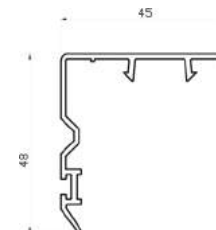

WÖL F

uPVC PROFILES

S88

RHINO FORCE

Puertas de perfil robusto uPvc de 88mm correderas y fija.

A S88-0009 Marco para puerta corredera.

B S88-0011 Hoja para puerta corredera.

C S88-0024 Batiente.

D S88-0014 Tapajamba.

E S80-0013 Hoja para cedazo.

DESCUENTOS DE FABRICACIÓN

LÍNEA 88 MM

Marco S88-0009

- L + 6 mm
- H + 6 mm

Hoja S88-0011

- L / 2 + 2 cm
- H - 8 cm
- H - 8.3 cm (Riel de aluminio)

Hoja P/Cedazo S80-0013

- L / 2 + 2 cm
- H - 8.2 cm

S88

RHINO FORCE

Ventana Fija.

S88-0010 Fijo 88.

S88-0024 Batiente.