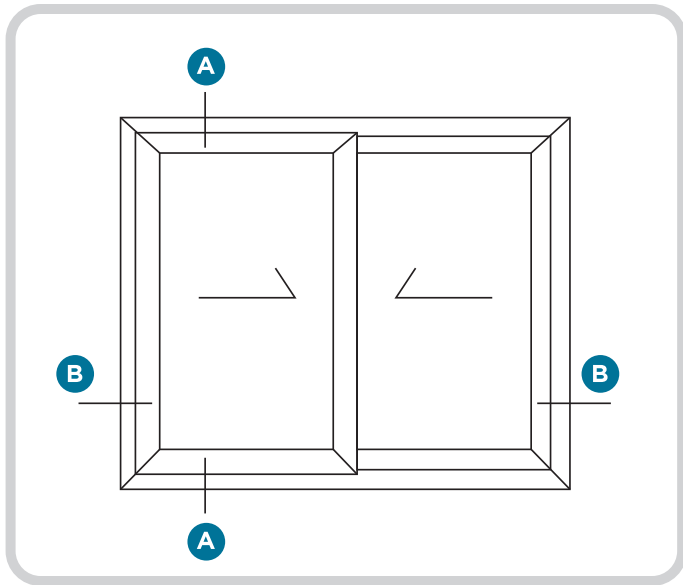

WÖL F

uPVC PROFILES

S88

RHINO FORCE

Puertas de perfil robusto uPvc de 88mm correderas y fija.

A S88-0009 Marco para puerta corredera.

B S88-0011 Hoja para puerta corredera.

C S88-0024 Batiente.

D S88-0014 Tapajamba.

E S80-0013 Hoja para cedazo.

DESCUENTOS DE FABRICACIÓN

LÍNEA 88 MM

Marco S88-0009

- L + 6 mm
- H + 6 mm

Hoja S88-0011

- L / 2 + 2 cm
- H - 8 cm
- H - 8.3 cm (Riel de aluminio)

Hoja P/Cedazo S80-0013

- L / 2 + 2 cm
- H - 8.2 cm

S88

RHINO FORCE

Ventana Fija.

S88-0010 Fijo 88.

S88-0024 Batiente.