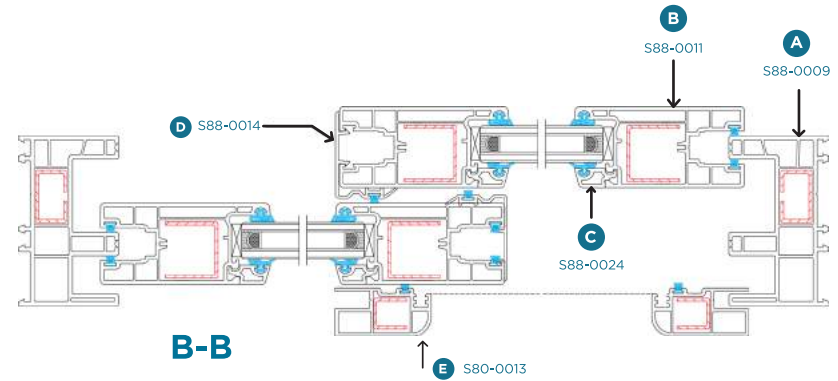

WÖL F

uPVC PROFILES

S88

RHINO FORCE

Puertas de perfil robusto uPvc de 88mm correderas y fija.

A S88-0009 Marco para puerta corredera.

B S88-0011 Hoja para puerta corredera.

C S88-0024 Batiente.

D S88-0014 Tapajamba.

E S80-0013 Hoja para cedazo.

DESCUENTOS DE FABRICACIÓN

LÍNEA 88 MM

Marco S88-0009

- L + 6 mm
- H + 6 mm

Hoja S88-0011

- L / 2 + 2 cm
- H - 8 cm
- H - 8.3 cm (Riel de aluminio)

Hoja P/Cedazo S80-0013

- L / 2 + 2 cm
- H - 8.2 cm

S88

RHINO FORCE

Ventana Fija.

S88-0010 Fijo 88.

S88-0024 Batiente.