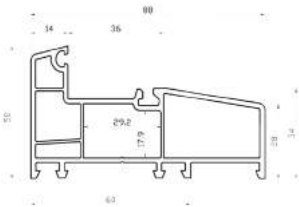

WÖL F

uPVC PROFILES

S88

RHINO FORCE

Puertas de perfil robusto uPvc de 88mm correderas y fija.

A S88-0009 Marco para puerta corredera.

B S88-0011 Hoja para puerta corredera.

C S88-0024 Batiente.

D S88-0014 Tapajamba.

E S80-0013 Hoja para cedazo.

DESCUENTOS DE FABRICACIÓN

LÍNEA 88 MM

Marco S88-0009

- L + 6 mm
- H + 6 mm

Hoja S88-0011

- L / 2 + 2 cm
- H - 8 cm
- H - 8.3 cm (Riel de aluminio)

Hoja P/Cedazo S80-0013

- L / 2 + 2 cm
- H - 8.2 cm

S88

RHINO FORCE

Ventana Fija.

S88-0010 Fijo 88.

S88-0024 Batiente.