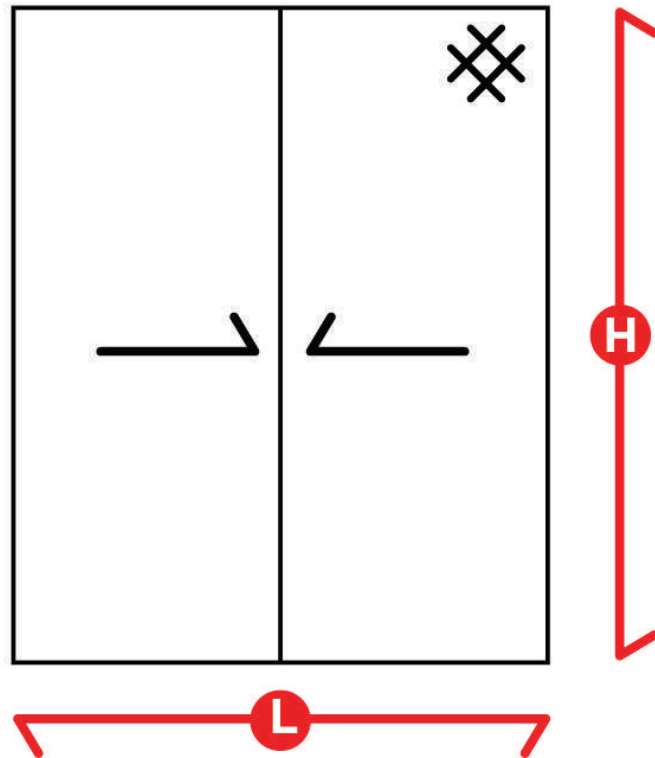

WÖL F

uPVC PROFILES

S88

RHINO FORCE

Puertas de perfil robusto uPvc de 88mm correderas y fija.

A S88-0009 Marco para puerta corredera.

B S88-0011 Hoja para puerta corredera.

C S88-0024 Batiente.

D S88-0014 Tapajamba.

E S80-0013 Hoja para cedazo.

DESCUENTOS DE FABRICACIÓN

LÍNEA 88 MM

Marco S88-0009

- L + 6 mm
- H + 6 mm

Hoja S88-0011

- L / 2 + 2 cm
- H - 8 cm
- H - 8.3 cm (Riel de aluminio)

Hoja P/Cedazo S80-0013

- L / 2 + 2 cm
- H - 8.2 cm

S88

RHINO FORCE

Ventana Fija.

S88-0010 Fijo 88.

S88-0024 Batiente.