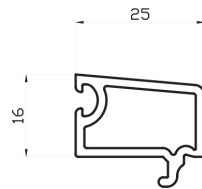

WÖL F

uPVC PROFILES

S88

RHINO FORCE

Puertas de perfil robusto uPvc de 88mm correderas y fija.

A S88-0009 Marco para puerta corredera.

B S88-0011 Hoja para puerta corredera.

C S88-0024 Batiente.

D S88-0014 Tapajamba.

E S80-0013 Hoja para cedazo.

DESCUENTOS DE FABRICACIÓN

LÍNEA 88 MM

Marco S88-0009

- L + 6 mm
- H + 6 mm

Hoja S88-0011

- L / 2 + 2 cm
- H - 8 cm
- H - 8.3 cm (Riel de aluminio)

Hoja P/Cedazo S80-0013

- L / 2 + 2 cm
- H - 8.2 cm

S88

RHINO FORCE

Ventana Fija.

S88-0010 Fijo 88.

S88-0024 Batiente.