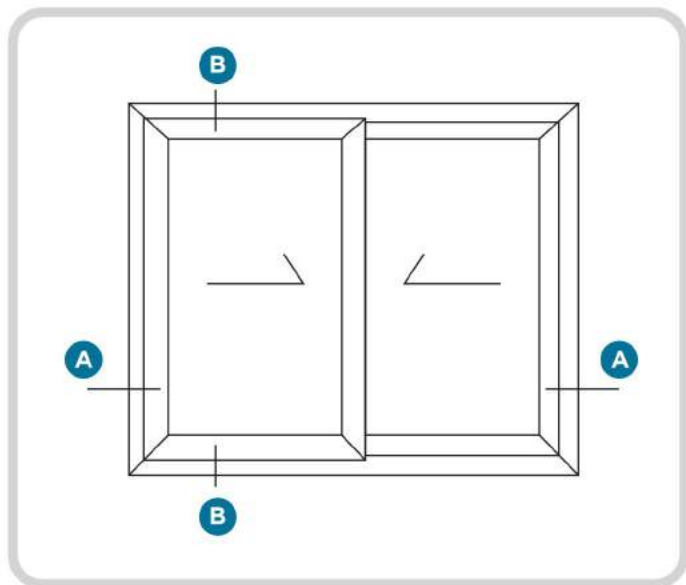

WÖL F

uPVC PROFILES

## RUNNER WOLF

Ventanas de perfil mediano  
uPvc de 60mm tipo corredera.

**A** S60-0028 Marco para ventana corrediza.

**B** S60-0006 Hoja para ventana corrediza.

**C** S80-0007 Tapajamba.

**D** S80-0023 Batiente.

# DESCUENTOS DE FABRICACIÓN

LÍNEA 60 MM

L= Ancho  
H= Alto

**Marco S80-0004**

- L + 6 mm
- H + 6 mm

**Hoja S80-0029 / S60-0006**

- L / 2
- H - 8 cm
- H - 8.3 cm ( Riel de aluminio)

**Hoja P/Cedazo S80-0013**

- L / 2
- H - 8.2 cm