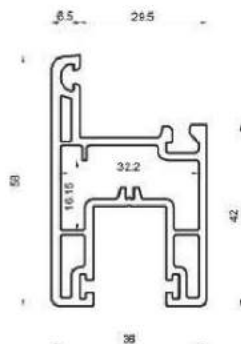

B S60-0006 Hoja para ventana corrediza.