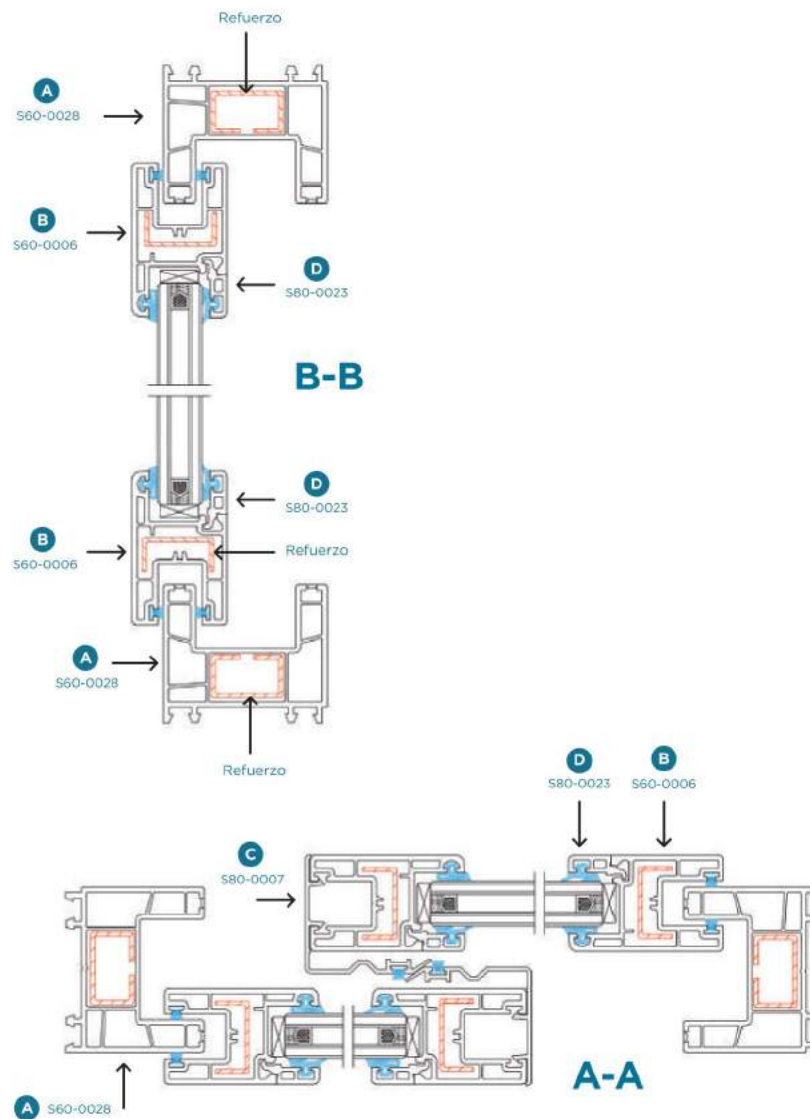

# S60

## RUNNER WOLF

Ventanas de perfil mediano  
uPvc de 60mm tipo corredera.

**A** S60-0028 Marco para ventana corrediza.

**B** S60-0006 Hoja para ventana corrediza.

**C** S80-0007 Tapajamba.

**D** S80-0023 Batiente.

# DESCUENTOS DE FABRICACIÓN

LÍNEA 60 MM

L= Ancho  
H= Alto

**Marco S80-0004**

- L + 6 mm
- H + 6 mm

**Hoja S80-0029 / S60-0006**

- L / 2
- H - 8 cm
- H - 8.3 cm ( Riel de aluminio)

**Hoja P/Cedazo S80-0013**

- L / 2
- H - 8.2 cm