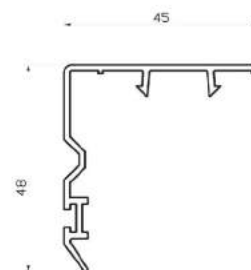

## RUNNER WOLF

Ventanas de perfil mediano  
uPvc de 60mm tipo corredera.

**A** S60-0028 Marco para ventana corrediza.

**B** S60-0006 Hoja para ventana corrediza.

**C** S80-0007 Tapajamba.

**D** S80-0023 Batiente.

# DESCUENTOS DE FABRICACIÓN

LÍNEA 60 MM

L= Ancho  
H= Alto

**Marco S80-0004**

- L + 6 mm
- H + 6 mm

**Hoja S80-0029 / S60-0006**

- L / 2
- H - 8 cm
- H - 8.3 cm ( Riel de aluminio)

**Hoja P/Cedazo S80-0013**

- L / 2
- H - 8.2 cm