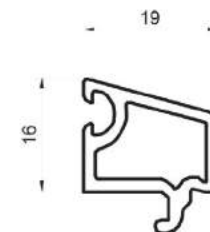

## RUNNER WOLF

Ventanas de perfil mediano  
uPvc de 60mm tipo corredera.

**A** S60-0028 Marco para ventana corrediza.

**B** S60-0006 Hoja para ventana corrediza.

**C** S80-0007 Tapajamba.

**D** S80-0023 Batiente.

# DESCUENTOS DE FABRICACIÓN

LÍNEA 60 MM

L= Ancho  
H= Alto

**Marco S80-0004**

- L + 6 mm
- H + 6 mm

**Hoja S80-0029 / S60-0006**

- L / 2
- H - 8 cm
- H - 8.3 cm ( Riel de aluminio)

**Hoja P/Cedazo S80-0013**

- L / 2
- H - 8.2 cm