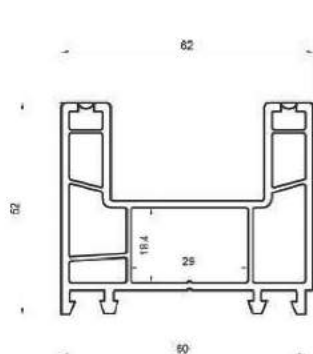

S60

RUNNER WOLF

Ventanas de perfil mediano
uPvc de 60mm tipo corredera.

A S60-0028 Marco para ventana corrediza.