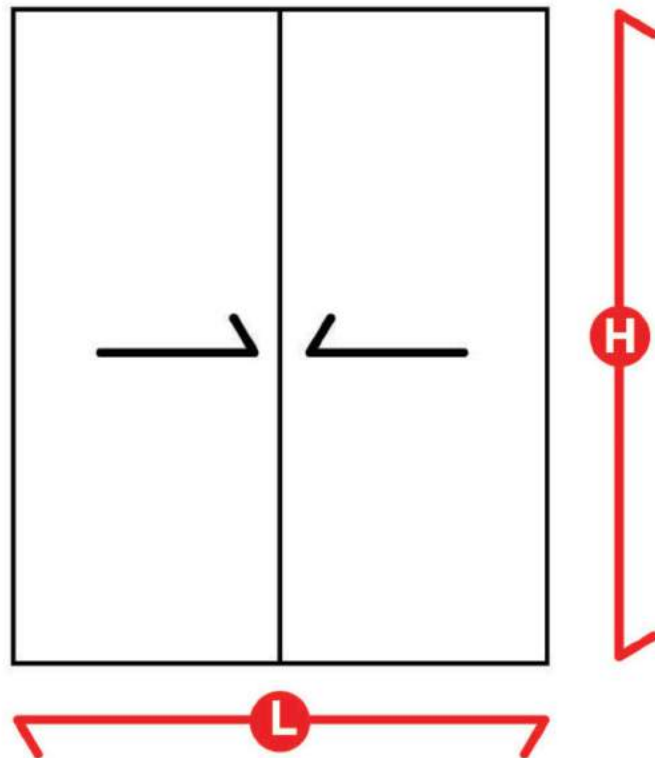

## RUNNER WOLF

Ventanas de perfil mediano  
uPvc de 60mm tipo corredera.

**A** S60-0028 Marco para ventana corrediza.

**B** S60-0006 Hoja para ventana corrediza.

**C** S80-0007 Tapajamba.

**D** S80-0023 Batiente.

# DESCUENTOS DE FABRICACIÓN

LÍNEA 60 MM

L= Ancho  
H= Alto

**Marco S80-0004**

- L + 6 mm
- H + 6 mm

**Hoja S80-0029 / S60-0006**

- L / 2
- H - 8 cm
- H - 8.3 cm ( Riel de aluminio)

**Hoja P/Cedazo S80-0013**

- L / 2
- H - 8.2 cm