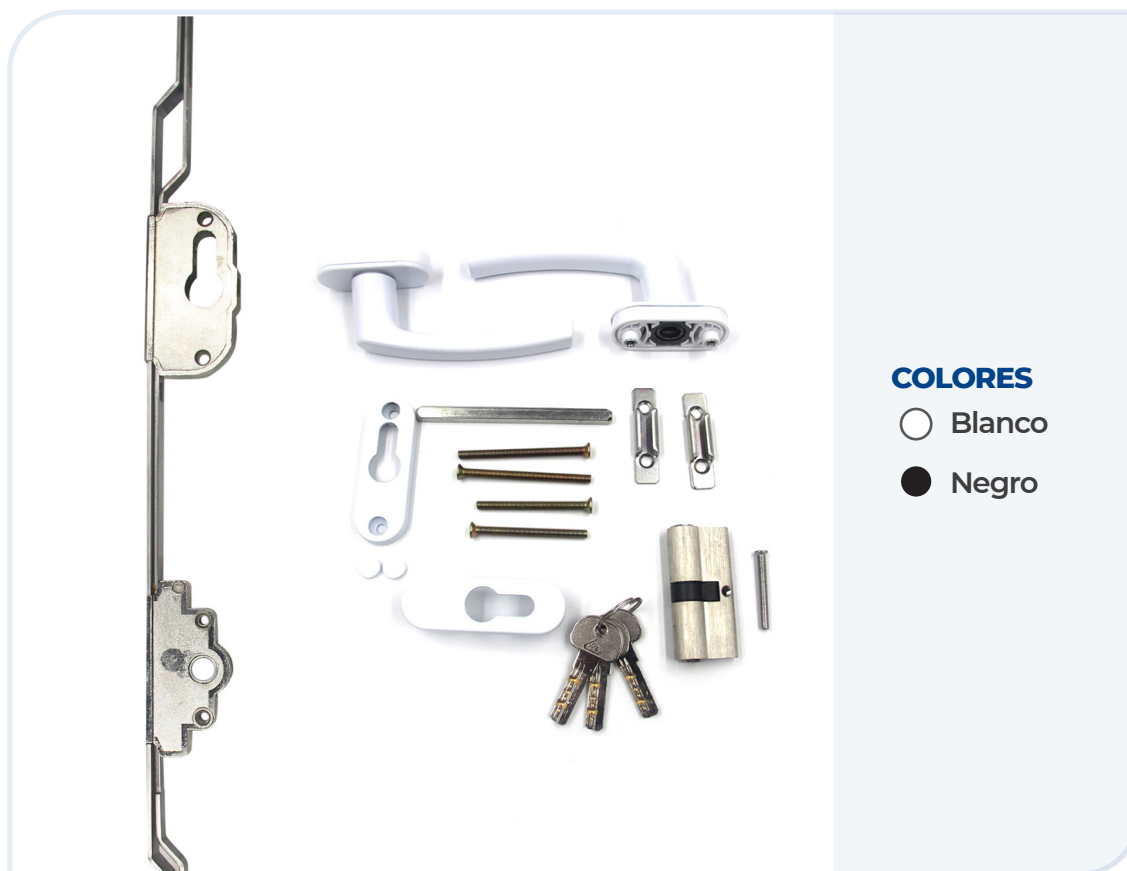

MANECILLA DIGITAL CON HUELLA Y CONTRASEÑA

COLORES

- ● satinado con negro

Uso

Para apertura de puerta en exteriores de forma digital por medio de huella o contraseña

Códigos

200053

Producto

200054

Producto

Manecilla digital con tarjeta o llaves

CHAPA DE BOLA

COLORES

- Bronce Satinado
- Cromada
- Dorada
- Rojo
- Verde

Uso

Cerradura para uso de puerta de madera.

Uso

Cerradura para uso de puerta de uPVC o madera

Códigos	Producto	Color
200146	Manija	Cromada
200079	Manija	Satinada

KIT DE CHAPA MULTI PUNTO PUERTA ABATIBLE (IN/OUT)

COLORES

- Blanco
- Negro

Uso

Se utiliza para puerta abatible

Códigos	Producto	Color
200252	Kit de Chapa Multi Punto Puerta Abatible (In/Out)	Blanco
200260	Kit de Chapa Multi Punto Puerta Abatible (In/Out)	Negro

KIT DE CHAPA PUERTA CORREDIZA S/88

COLORES

- Blanco
- Negro