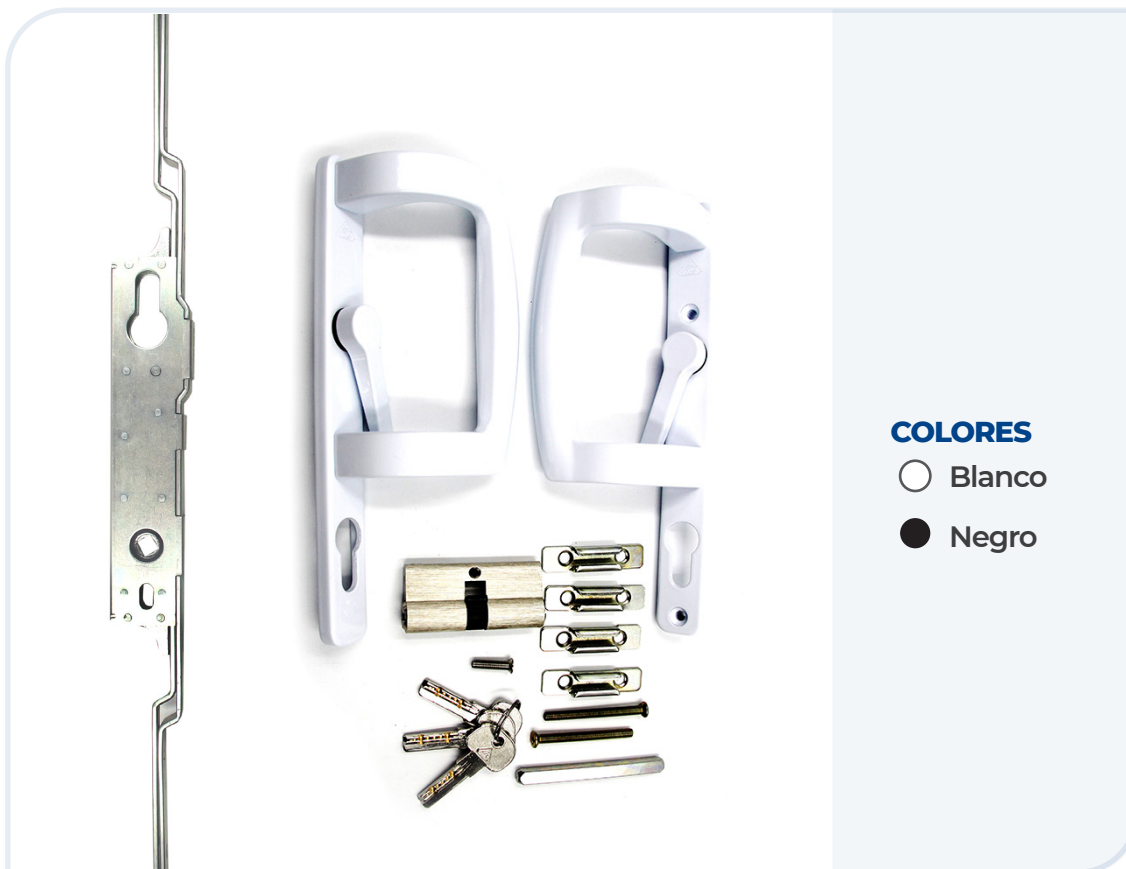

Uso

Cerradura para uso de puerta de uPVC o madera

Códigos	Producto	Color
200146	Manija	Cromada
200079	Manija	Satinada

KIT DE CHAPA MULTI PUNTO PUERTA ABATIBLE (IN/OUT)

COLORES

- Blanco
- Negro

Uso

Se utiliza para puerta abatible

Códigos	Producto	Color
200252	Kit de Chapa Multi Punto Puerta Abatible (In/Out)	Blanco
200260	Kit de Chapa Multi Punto Puerta Abatible (In/Out)	Negro

KIT DE CHAPA PUERTA CORREDIZA S/88

COLORES

- Blanco
- Negro

Uso

Se utiliza para puerta corrediza

Códigos	Producto	Color
200259	Kit de Chapa Puerta Corrediza S/88	Blanco
200260	Kit de Chapa Puerta Corrediza S/88	Negro

KIT DE CHAPA PUERTA CORREDIZA S/80 CON HALADOR