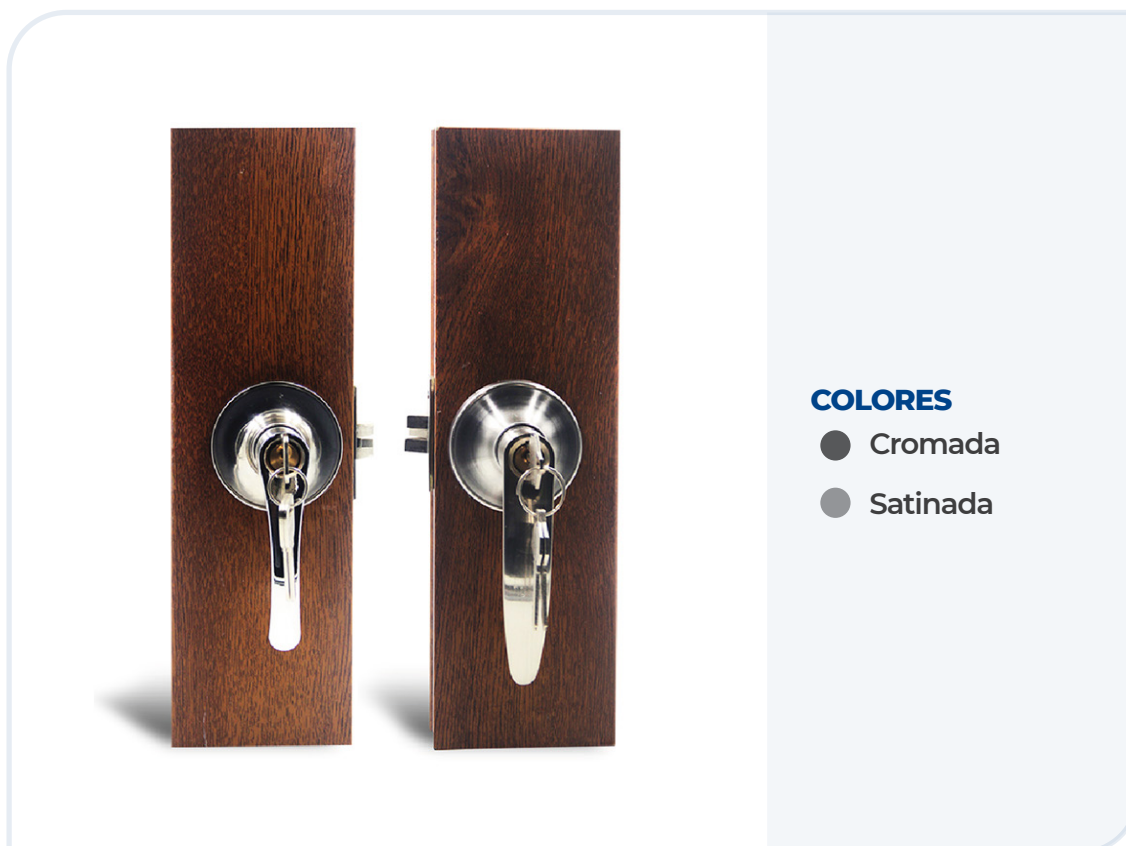

MANECILLA DIGITAL CON HUELLA Y CONTRASEÑA

COLORES

- ● satinado con negro

Uso

Para apertura de puerta en exteriores de forma digital por medio de huella o contraseña

Códigos

200053

Producto

Manecilla Digital con Huella y contraseña

MANECILLA DIGITAL CON TARJETA O LLAVES

COLORES

- satinado con negro

Uso

Para apertura de puerta en exteriores de forma digital por medio de tarjeta o llaves

Códigos

200054

Producto

Manecilla digital con tarjeta o llaves

CHAPA DE BOLA

COLORES

- Bronce Satinado
- Cromada
- Dorada
- Rojo
- Verde

Uso

Cerradura para uso de puerta de madera.

Códigos	Producto	Color
200072	Chapa bola	Bronce Satinado
200075	Chapa bola	Cromada
200074	Chapa bola	Dorada
200073	Chapa bola	Verde
200071	Chapa bola	Rojo

CHAPA CON MANIJA

- COLORES**
- Cromada
 - Satinada