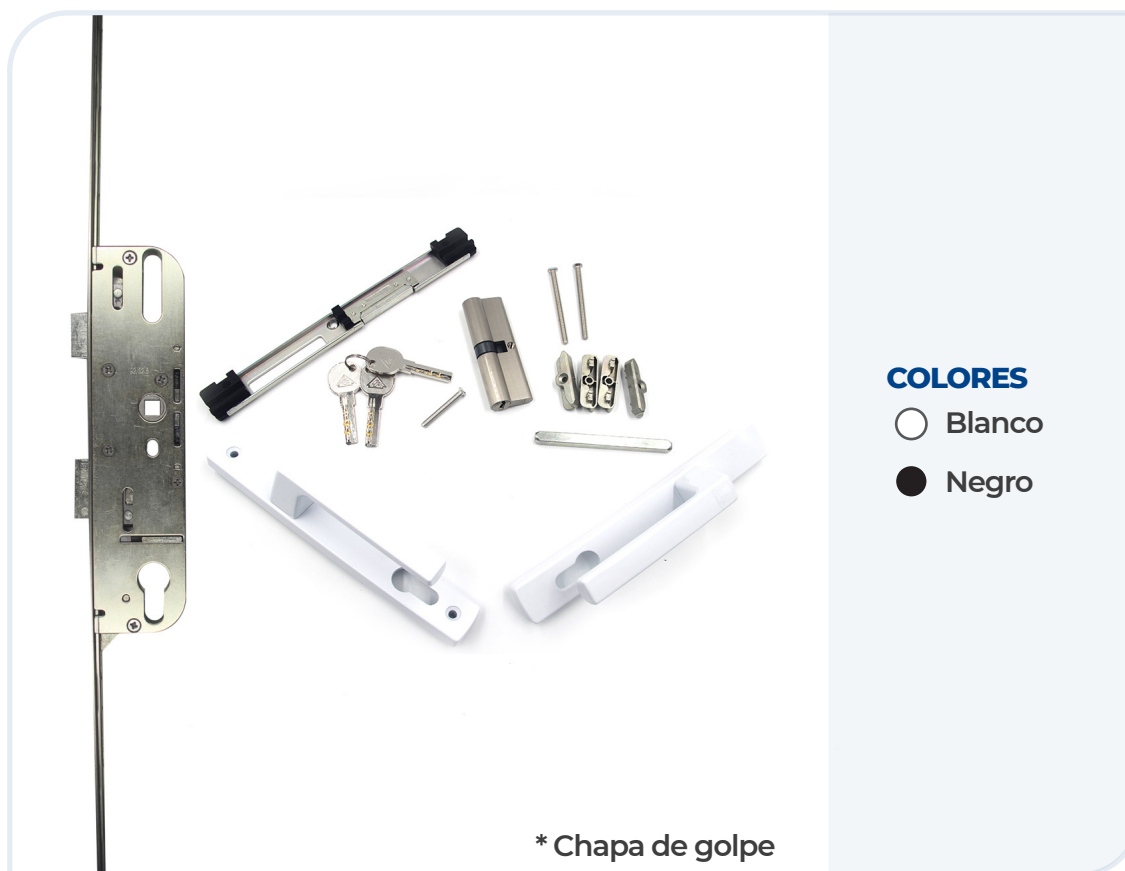

Uso

Se utiliza para puerta corrediza

Códigos	Producto	Color
200259	Kit de Chapa Puerta Corrediza S/88	Blanco
200260	Kit de Chapa Puerta Corrediza S/88	Negro

KIT DE CHAPA PUERTA CORREDIZA S/80 CON HALADOR

COLORES

Blanco

Negro

Uso

Chapa con halador incorporado.

Códigos	Producto	Color
200261	Chapa Puerta Corrediza S/80 con halador derecho	Blanco
200262	Chapa Puerta Corrediza S/80 con halador izquierdo	Blanco
200263	Chapa Puerta Corrediza S/80 con halador derecho	Negro
200264	Chapa Puerta Corrediza S/80 con halador izquierdo	Negro

KIT DE CHAPA PUERTA ABATIBLE

Uso

Kit de chapa para puerta de lujo de golpe.

Códigos	Producto	Color
200257	Kit de Chapa Puerta Abatible (In/out)	Blanco
200258	Kit de Chapa Puerta Abatible (In/out)	Negro

KIT DE CHAPA PUERTA CORREDIZA S88 CON HALADOR