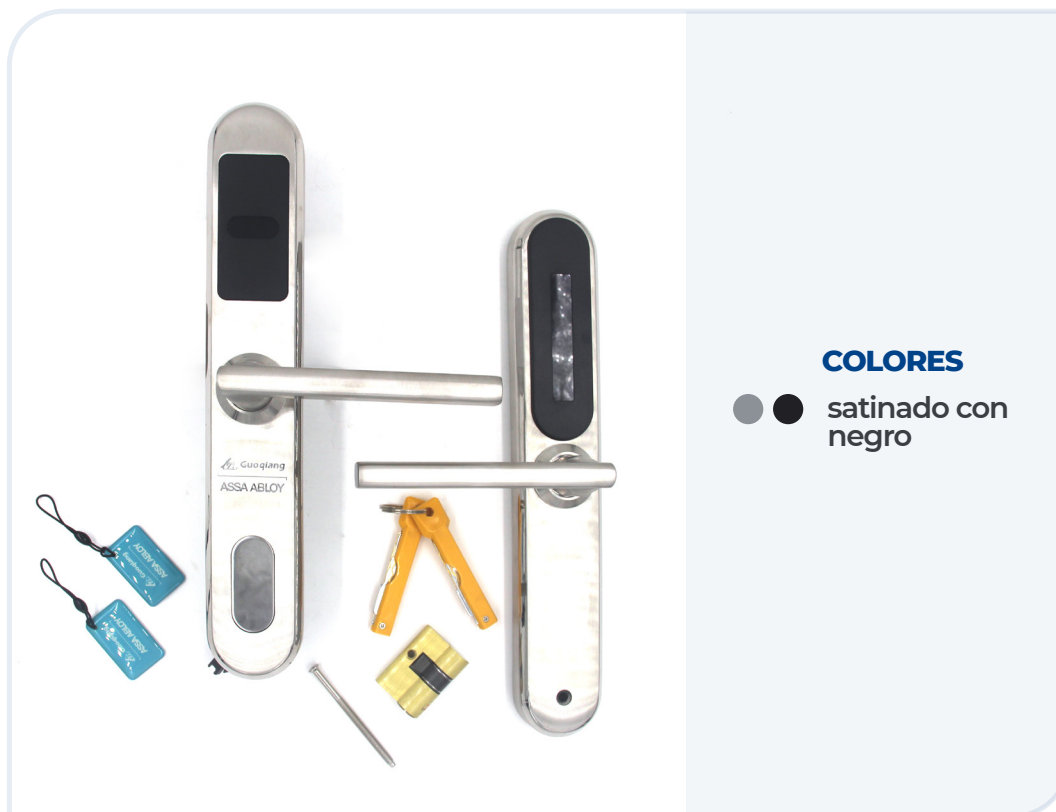

MANECILLA DIGITAL CON HUELLA Y CONTRASEÑA

COLORES

- ● satinado con negro

Uso

Para apertura de puerta en exteriores de forma digital por medio de huella o contraseña

Códigos

200053

Producto

Manecilla Digital con Huella y contraseña

MANECILLA DIGITAL CON TARJETA O LLAVES

COLORES

- satinado con negro

Uso

Para apertura de puerta en exteriores de forma digital por medio de tarjeta o llaves

Códigos

200054

Producto

Manecilla digital con tarjeta o llaves

CHAPA DE BOLA

COLORES

- Bronce Satinado
- Cromada
- Dorada
- Rojo
- Verde

Uso

Cerradura para uso de puerta de madera.