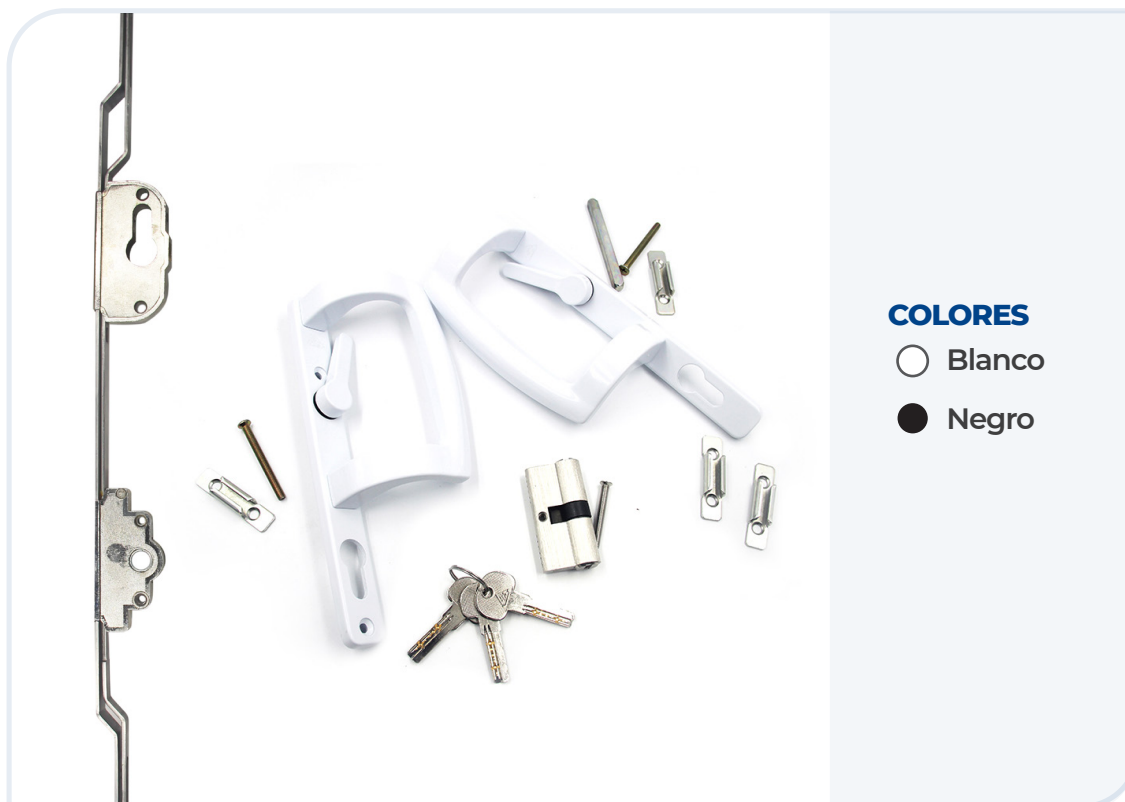

KIT DE CHAPA PUERTA ABATIBLE

Uso

Kit de chapa para puerta de lujo de golpe.

Códigos	Producto	Color
200257	Kit de Chapa Puerta Abatible (In/out)	Blanco
200258	Kit de Chapa Puerta Abatible (In/out)	Negro

KIT DE CHAPA PUERTA CORREDIZA S88 CON HALADOR