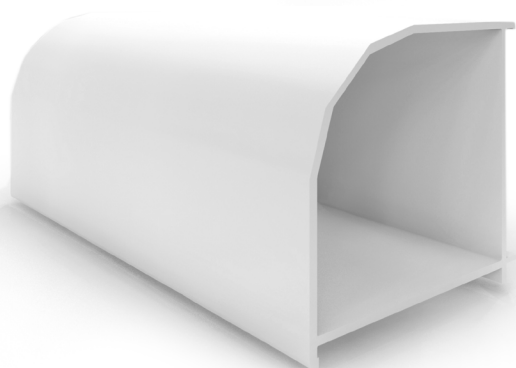

S60-101034

Panel para puerta abatible in/out

S80-101039

Poste 135° serie 80

S60-101038

Poste 120° series 60 y 80

S80-101037

Esquina en curva en c

S60-101028

Reductor serie 60-80

S60-101015

Reductor serie 60-88

S80-101032

Conector en t para cedazos en ventanas de 4 hojas

S60-101017

Poste bay redondo

S60-101016

Adaptador poste bay redondo serie 60

S80-101018

Adaptador poste bay redondo serie 80

S60-101013

Unión plana serie 60

S80-101014

Unión plana serie 80

S88-101052

Unión plana serie 88

S60-101040

Tapadera lateral para hoja de puerta abatible

S60-101057

Poste curva en C

S60-101063

Ángulo de 90° 60-80