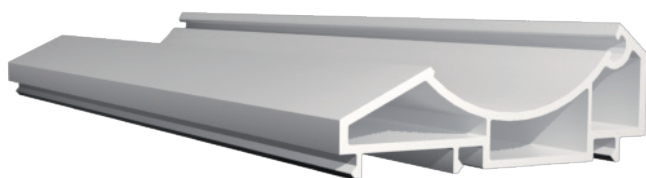

S60-101034

Panel para puerta abatible in/out

S80-101039

Poste 135° serie 80

S60-101038

Poste 120° series 60 y 80

S80-101037

Esquina en curva en c

S60-101028

Reductor serie 60-80

S60-101015

Reductor serie 60-88

S80-101032

Conector en t para cedazos en ventanas de 4 hojas

S60-101017

Poste bay redondo

S60-101016

Adaptador poste bay redondo serie 60

S80-101018

Adaptador poste bay redondo serie 80

S60-101013

Unión plana serie 60

S80-101014

Unión plana serie 80

S88-101052

Unión plana serie 88

S60-101040

Tapadera lateral para hoja de puerta abatible

S60-101057

Poste curva en C

S60-101063

Ángulo de 90° 60-80