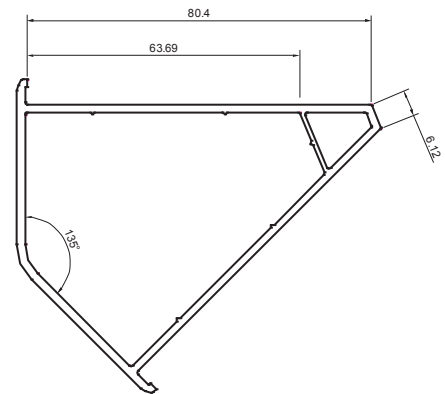

S60-101034

Panel para puerta abatible in/out

S80-101039

Poste 135° serie 80

S60-101038

Poste 120° series 60 y 80

S80-101037

Esquina en curva en c

S60-101028

Reductor serie 60-80

S60-101015

Reductor serie 60-88

S80-101032

Conector en t para cedazos en ventanas de 4 hojas

S60-101017

Poste bay redondo

S60-101016

Adaptador poste bay redondo serie 60

S80-101018

Adaptador poste bay redondo serie 80

S60-101013

Unión plana serie 60

S80-101014

Unión plana serie 80

S88-101052

Unión plana serie 88

S60-101040

Tapadera lateral para hoja de puerta abatible

S60-101057

Poste curva en C

S60-101063

Ángulo de 90° 60-80