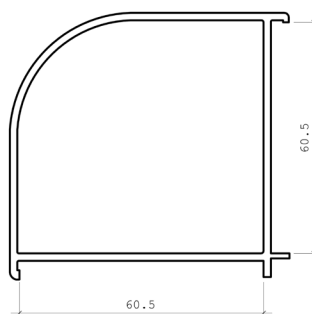

S60-101034

Panel para puerta abatible in/out

S80-101039

Poste 135° serie 80

S60-101038

Poste 120° series 60 y 80

S80-101037

Esquina en curva en c

S60-101028

Reductor serie 60-80

S60-101015

Reductor serie 60-88

S80-101032

Conector en t para cedazos en ventanas de 4 hojas

S60-101017

Poste bay redondo

S60-101016

Adaptador poste bay redondo serie 60

S80-101018

Adaptador poste bay redondo serie 80

S60-101013

Unión plana serie 60

S80-101014

Unión plana serie 80

S88-101052

Unión plana serie 88

S60-101040

Tapadera lateral para hoja de puerta abatible

S60-101057

Poste curva en C

S60-101063

Ángulo de 90° 60-80