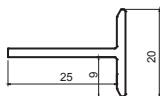

S60-101034

Panel para puerta abatible in/out

S80-101039

Poste 135° serie 80

S60-101038

Poste 120° series 60 y 80

S80-101037

Esquina en curva en c

S60-101028

Reductor serie 60-80

S60-101015

Reductor serie 60-88

S80-101032

Conector en t para cedazos en ventanas de 4 hojas

S60-101017

Poste bay redondo

S88-101052

Unión plana serie 88

S60-101040

Tapadera lateral para hoja de puerta abatible

S60-101057

Poste curva en C

S60-101063

Ángulo de 90° 60-80