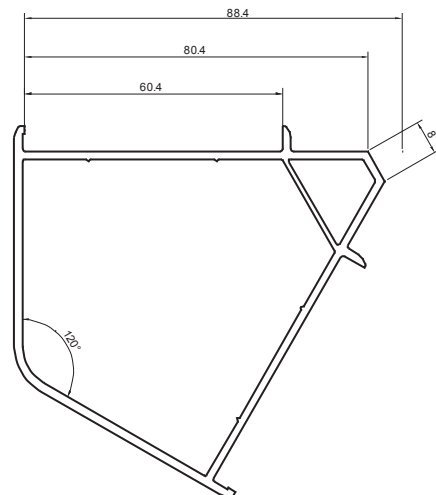

S60-101034

Panel para puerta abatible in/out

S80-101039

Poste 135° serie 80

S60-101038

Poste 120° series 60 y 80

S80-101037

Esquina en curva en c

S60-101028

Reductor serie 60-80

S60-101015

Reductor serie 60-88

S80-101032

Conector en t para cedazos en ventanas de 4 hojas

S60-101017

Poste bay redondo

S60-101016

Adaptador poste bay redondo serie 60

S80-101018

Adaptador poste bay redondo serie 80

S60-101013

Unión plana serie 60

S80-101014

Unión plana serie 80

S88-101052

Unión plana serie 88

S60-101040

Tapadera lateral para hoja de puerta abatible

S60-101057

Poste curva en C

S60-101063

Ángulo de 90° 60-80