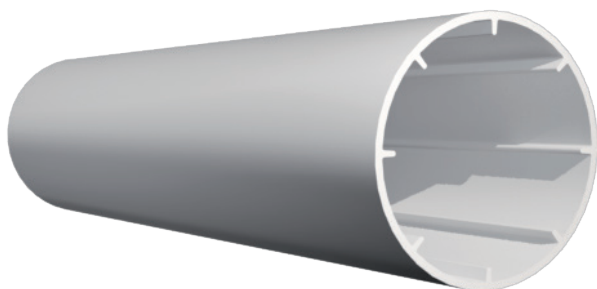

S60-101034

Panel para puerta abatible in/out

S80-101039

Poste 135° serie 80

S60-101038

Poste 120° series 60 y 80

S80-101037

Esquina en curva en c

S60-101028

Reductor serie 60-80

S60-101015

Reductor serie 60-88

S80-101032

Conector en t para cedazos en ventanas de 4 hojas

S60-101017

Poste bay redondo

S60-101016

Adaptador poste bay redondo serie 60

S80-101018

Adaptador poste bay redondo serie 80

S60-101013

Unión plana serie 60

S80-101014

Unión plana serie 80

S88-101052

Unión plana serie 88

S60-101040

Tapadera lateral para hoja de puerta abatible

S60-101057

Poste curva en C

S60-101063

Ángulo de 90° 60-80