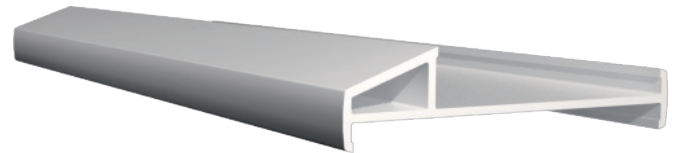

S60-101034

Panel para puerta abatible in/out

S80-101039

Poste 135° serie 80

S60-101038

Poste 120° series 60 y 80

S80-101037

Esquina en curva en c

S60-101028

Reductor serie 60-80

S60-101015

Reductor serie 60-88

S80-101032

Conector en t para cedazos en ventanas de 4 hojas

S60-101017

Poste bay redondo

S60-101016

Adaptador poste bay redondo serie 60

S80-101018

Adaptador poste bay redondo serie 80

S60-101013

Unión plana serie 60

S80-101014

Unión plana serie 80

S88-101052

Unión plana serie 88

S60-101040

Tapadera lateral para hoja de puerta abatible

S60-101057

Poste curva en C

S60-101063

Ángulo de 90° 60-80