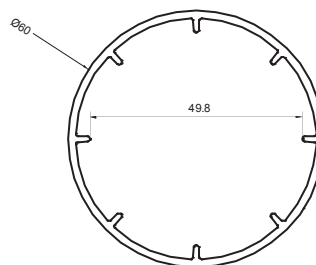

S60-101034

Panel para puerta abatible in/out

S80-101039

Poste 135° serie 80

S60-101038

Poste 120° series 60 y 80

S80-101037

Esquina en curva en c

S60-101028

Reductor serie 60-80

S60-101015

Reductor serie 60-88

S80-101032

Conector en t para cedazos en ventanas de 4 hojas

S60-101017

Poste bay redondo

S60-101016

Adaptador poste bay redondo serie 60

S80-101018

Adaptador poste bay redondo serie 80

S60-101013

Unión plana serie 60

S80-101014

Unión plana serie 80

S88-101052

Unión plana serie 88

S60-101040

Tapadera lateral para hoja de puerta abatible

S60-101057

Poste curva en C

S60-101063

Ángulo de 90° 60-80