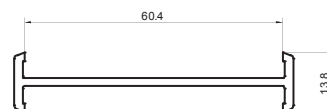

S60-101034

Panel para puerta abatible in/out

S80-101039

Poste 135° serie 80

S60-101038

Poste 120° series 60 y 80

S80-101037

Esquina en curva en c

S60-101028

Reductor serie 60-80

S60-101015

Reductor serie 60-88

S80-101032

Conector en t para cedazos en ventanas de 4 hojas

S60-101017

Poste bay redondo

S60-101016

Adaptador poste bay redondo serie 60

S80-101018

Adaptador poste bay redondo serie 80

S60-101013

Unión plana serie 60

S80-101014

Unión plana serie 80

S88-101052

Unión plana serie 88

S60-101040

Tapadera lateral para hoja de puerta abatible

S60-101057

Poste curva en C

S60-101063

Ángulo de 90° 60-80