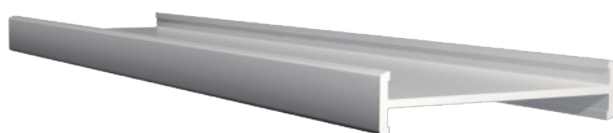

S60-101034

Panel para puerta abatible in/out

S80-101039

Poste 135° serie 80

S60-101038

Poste 120° series 60 y 80

S80-101037

Esquina en curva en c

S60-101028

Reductor serie 60-80

S60-101015

Reductor serie 60-88

S80-101032

Conector en t para cedazos en ventanas de 4 hojas

S60-101017

Poste bay redondo

S60-101016

Adaptador poste bay redondo serie 60

S80-101018

Adaptador poste bay redondo serie 80

S60-101013

Unión plana serie 60

S80-101014

Unión plana serie 80

S88-101052

Unión plana serie 88

S60-101040

Tapadera lateral para hoja de puerta abatible

S60-101057

Poste curva en C

S60-101063

Ángulo de 90° 60-80