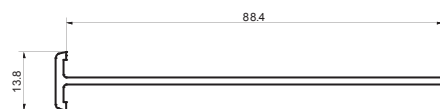

S60-101016

Adaptador poste bay redondo serie 60

S80-101018

Adaptador poste bay redondo serie 80

S60-101013

Unión plana serie 60

S80-101014

Unión plana serie 80

S88-101052

Unión plana serie 88

S60-101040

Tapadera lateral para hoja de puerta abatible

S60-101057

Poste curva en C

S60-101063

Ángulo de 90° 60-80