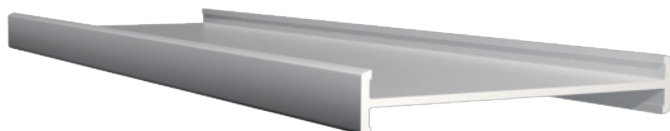

S60-101034

Panel para puerta abatible in/out

S80-101039

Poste 135° serie 80

S60-101038

Poste 120° series 60 y 80

S80-101037

Esquina en curva en c

S60-101028

Reductor serie 60-80

S60-101015

Reductor serie 60-88

S80-101032

Conector en t para cedazos en ventanas de 4 hojas

S60-101017

Poste bay redondo

S60-101016

Adaptador poste bay redondo serie 60

S80-101018

Adaptador poste bay redondo serie 80

S60-101013

Unión plana serie 60

S80-101014

Unión plana serie 80

S88-101052

Unión plana serie 88

S60-101040

Tapadera lateral para hoja de puerta abatible

S60-101057

Poste curva en C

S60-101063

Ángulo de 90° 60-80