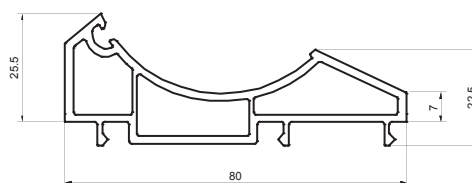

S60-101034

Panel para puerta abatible in/out

S80-101039

Poste 135° serie 80

S60-101038

Poste 120° series 60 y 80

S80-101037

Esquina en curva en c

S60-101028

Reductor serie 60-80

S60-101015

Reductor serie 60-88

S80-101032

Conector en t para cedazos en ventanas de 4 hojas

S60-101017

Poste bay redondo

S60-101016

Adaptador poste bay redondo serie 60

S80-101018

Adaptador poste bay redondo serie 80

S60-101013

Unión plana serie 60

S80-101014

Unión plana serie 80

S88-101052

Unión plana serie 88

S60-101040

Tapadera lateral para hoja de puerta abatible

S60-101057

Poste curva en C

S60-101063

Ángulo de 90° 60-80