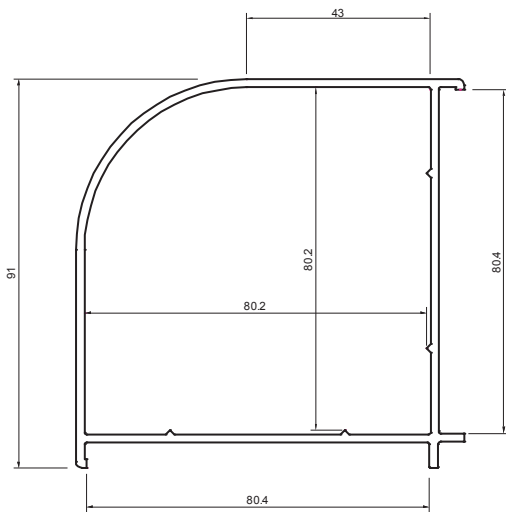

S60-101034

Panel para puerta abatible in/out

S80-101039

Poste 135° serie 80

S60-101038

Poste 120° series 60 y 80

S80-101037

Esquina en curva en c

S60-101028

Reductor serie 60-80

S60-101015

Reductor serie 60-88

S80-101032

Conector en t para cedazos en ventanas de 4 hojas

S60-101017

Poste bay redondo

S60-101016

Adaptador poste bay redondo serie 60

S80-101018

Adaptador poste bay redondo serie 80

S60-101013

Unión plana serie 60

S80-101014

Unión plana serie 80

S88-101052

Unión plana serie 88

S60-101040

Tapadera lateral para hoja de puerta abatible

S60-101057

Poste curva en C

S60-101063

Ángulo de 90° 60-80