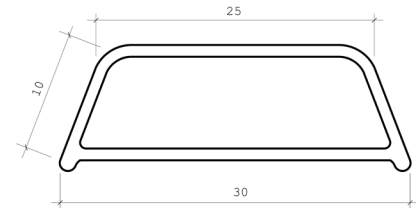

S60-101034

Panel para puerta abatible in/out

S80-101039

Poste 135° serie 80

S60-101038

Poste 120° series 60 y 80

S80-101037

Esquina en curva en c

S60-101028

Reductor serie 60-80

S60-101015

Reductor serie 60-88

S80-101032

Conector en t para cedazos en ventanas de 4 hojas

S60-101017

Poste bay redondo

S60-101016

Adaptador poste bay redondo serie 60

S80-101018

Adaptador poste bay redondo serie 80

S60-101013

Unión plana serie 60

S80-101014

Unión plana serie 80

S88-101052

Unión plana serie 88

S60-101040

Tapadera lateral para hoja de puerta abatible

S60-101057

Poste curva en C

S60-101063

Ángulo de 90° 60-80