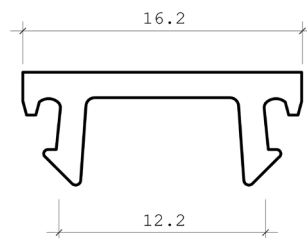

S60-101034

Panel para puerta abatible in/out

S80-101039

Poste 135° serie 80

S60-101038

Poste 120° series 60 y 80

S80-101037

Esquina en curva en c

S60-101028

Reductor serie 60-80

S60-101015

Reductor serie 60-88

S80-101032

Conector en t para cedazos en ventanas de 4 hojas

S60-101017

Poste bay redondo

S60-101016

Adaptador poste bay redondo serie 60

S80-101018

Adaptador poste bay redondo serie 80

S60-101013

Unión plana serie 60

S80-101014

Unión plana serie 80

S88-101052

Unión plana serie 88

S60-101040

Tapadera lateral para hoja de puerta abatible

S60-101057

Poste curva en C

S60-101063

Ángulo de 90° 60-80