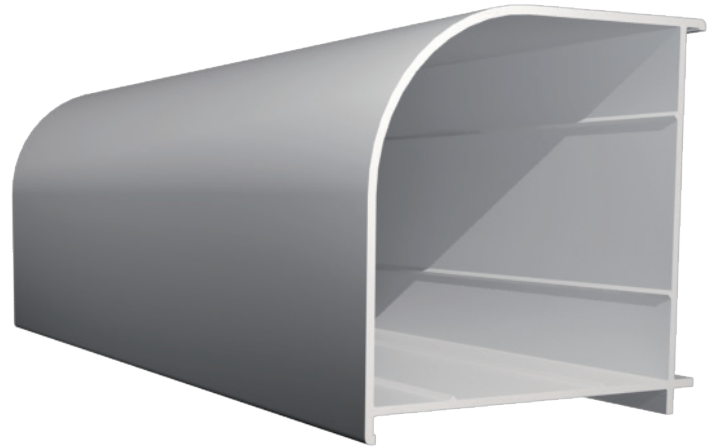

S60-101034

Panel para puerta abatible in/out

S80-101039

Poste 135° serie 80

S60-101038

Poste 120° series 60 y 80

S80-101037

Esquina en curva en c

S60-101028

Reductor serie 60-80

S60-101015

Reductor serie 60-88

S80-101032

Conector en t para cedazos en ventanas de 4 hojas

S60-101017

Poste bay redondo

S60-101016

Adaptador poste bay redondo serie 60

S80-101018

Adaptador poste bay redondo serie 80

S60-101013

Unión plana serie 60

S80-101014

Unión plana serie 80

S88-101052

Unión plana serie 88

S60-101040

Tapadera lateral para hoja de puerta abatible

S60-101057

Poste curva en C

S60-101063

Ángulo de 90° 60-80