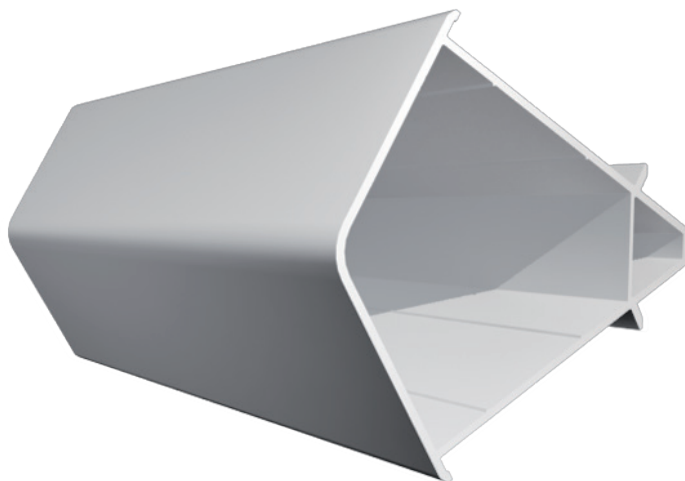

S60-101034

Panel para puerta abatible in/out

S80-101039

Poste 135° serie 80

S60-101038

Poste 120° series 60 y 80

S80-101037

Esquina en curva en c

S60-101028

Reductor serie 60-80

S60-101015

Reductor serie 60-88

S80-101032

Conector en t para cedazos en ventanas de 4 hojas

S60-101017

Poste bay redondo

S60-101016

Adaptador poste bay redondo serie 60

S80-101018

Adaptador poste bay redondo serie 80

S60-101013

Unión plana serie 60

S80-101014

Unión plana serie 80

S88-101052

Unión plana serie 88

S60-101040

Tapadera lateral para hoja de puerta abatible

S60-101057

Poste curva en C

S60-101063

Ángulo de 90° 60-80