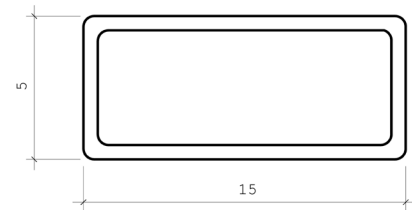

S60-101053
Retícula 15mm