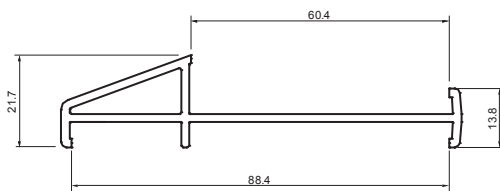

S60-101034

Panel para puerta abatible in/out

S80-101039

Poste 135° serie 80

S60-101038

Poste 120° series 60 y 80

S80-101037

Esquina en curva en c

S60-101028

Reductor serie 60-80

S60-101015

Reductor serie 60-88

S80-101032

Conector en t para cedazos en ventanas de 4 hojas

S60-101017

Poste bay redondo

S60-101016

Adaptador poste bay redondo serie 60

S80-101018

Adaptador poste bay redondo serie 80

S60-101013

Unión plana serie 60

S80-101014

Unión plana serie 80

S88-101052

Unión plana serie 88

S60-101040

Tapadera lateral para hoja de puerta abatible

S60-101057

Poste curva en C

S60-101063

Ángulo de 90° 60-80