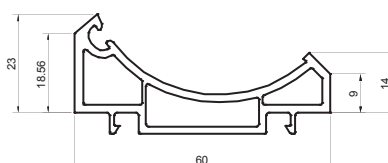

S60-101034

Panel para puerta abatible in/out

S80-101039

Poste 135° serie 80

S60-101038

Poste 120° series 60 y 80

S80-101037

Esquina en curva en c

S60-101028

Reductor serie 60-80

S60-101015

Reductor serie 60-88

S80-101032

Conector en t para cedazos en ventanas de 4 hojas

S60-101017

Poste bay redondo

S60-101016

Adaptador poste bay redondo serie 60

S80-101018

Adaptador poste bay redondo serie 80

S60-101013

Unión plana serie 60

S80-101014

Unión plana serie 80

S88-101052

Unión plana serie 88

S60-101040

Tapadera lateral para hoja de puerta abatible

S60-101057

Poste curva en C

S60-101063

Ángulo de 90° 60-80