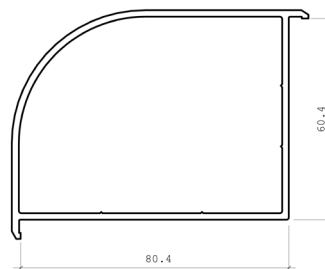

S88-101052

Unión plana serie 88

S60-101040

Tapadera lateral para hoja de puerta abatible

S60-101057

Poste curva en C

S60-101063

Ángulo de 90° 60-80