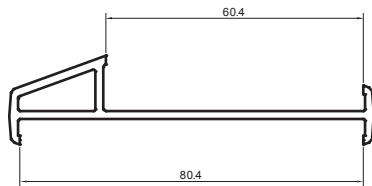

S60-101034

Panel para puerta abatible in/out

S80-101039

Poste 135° serie 80

S60-101038

Poste 120° series 60 y 80

S80-101037

Esquina en curva en c

S60-101028

Reductor serie 60-80

S60-101015

Reductor serie 60-88

S80-101032

Conector en t para cedazos en ventanas de 4 hojas

S60-101017

Poste bay redondo

S60-101016

Adaptador poste bay redondo serie 60

S80-101018

Adaptador poste bay redondo serie 80

S60-101013

Unión plana serie 60

S80-101014

Unión plana serie 80

S88-101052

Unión plana serie 88

S60-101040

Tapadera lateral para hoja de puerta abatible

S60-101057

Poste curva en C

S60-101063

Ángulo de 90° 60-80