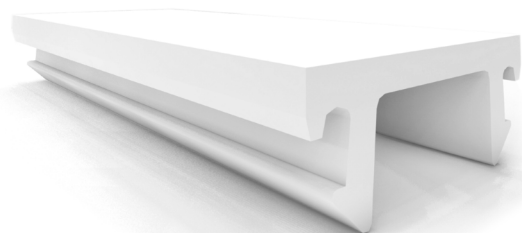

S60-101034

Panel para puerta abatible in/out

S80-101039

Poste 135° serie 80

S60-101038

Poste 120° series 60 y 80

S80-101037

Esquina en curva en c

S60-101028

Reductor serie 60-80

S60-101015

Reductor serie 60-88

S80-101032

Conector en t para cedazos en ventanas de 4 hojas

S60-101017

Poste bay redondo

S60-101016

Adaptador poste bay redondo serie 60

S80-101018

Adaptador poste bay redondo serie 80

S60-101013

Unión plana serie 60

S80-101014

Unión plana serie 80

S88-101052

Unión plana serie 88

S60-101040

Tapadera lateral para hoja de puerta abatible

S60-101057

Poste curva en C

S60-101063

Ángulo de 90° 60-80