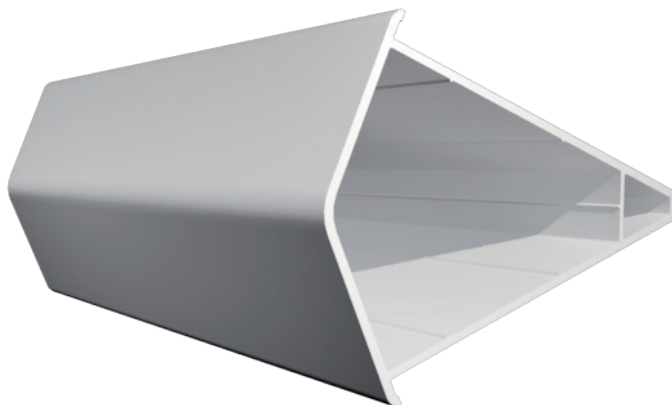

S60-101034

Panel para puerta abatible in/out

S80-101039

Poste 135° serie 80

S60-101038

Poste 120° series 60 y 80

S80-101037

Esquina en curva en c

S60-101028

Reductor serie 60-80

S60-101015

Reductor serie 60-88

S80-101032

Conector en t para cedazos en ventanas de 4 hojas

S60-101017

Poste bay redondo

S60-101016

Adaptador poste bay redondo serie 60

S80-101018

Adaptador poste bay redondo serie 80

S60-101013

Unión plana serie 60

S80-101014

Unión plana serie 80

S88-101052

Unión plana serie 88

S60-101040

Tapadera lateral para hoja de puerta abatible

S60-101057

Poste curva en C

S60-101063

Ángulo de 90° 60-80