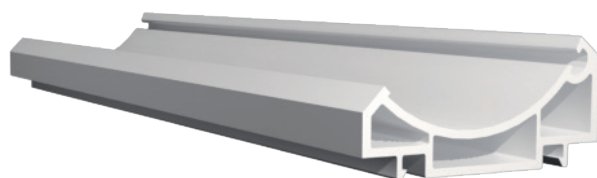

S60-101034

Panel para puerta abatible in/out

S80-101039

Poste 135° serie 80

S60-101038

Poste 120° series 60 y 80

S80-101037

Esquina en curva en c

S60-101028

Reductor serie 60-80

S60-101015

Reductor serie 60-88

S80-101032

Conector en t para cedazos en ventanas de 4 hojas

S60-101017

Poste bay redondo

S60-101016

Adaptador poste bay redondo serie 60

S80-101018

Adaptador poste bay redondo serie 80

S60-101013

Unión plana serie 60

S80-101014

Unión plana serie 80

S88-101052

Unión plana serie 88

S60-101040

Tapadera lateral para hoja de puerta abatible

S60-101057

Poste curva en C

S60-101063

Ángulo de 90° 60-80