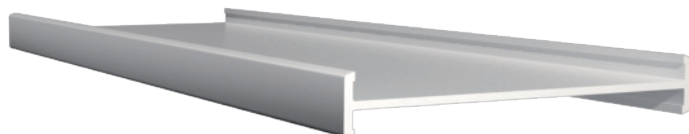

S60-101034

Panel para puerta abatible in/out

S80-101039

Poste 135° serie 80

S60-101038

Poste 120° series 60 y 80

S80-101037

Esquina en curva en c

S60-101028

Reductor serie 60-80

S60-101015

Reductor serie 60-88

S80-101032

Conector en t para cedazos en ventanas de 4 hojas

S60-101017

Poste bay redondo

S60-101016

Adaptador poste bay redondo serie 60

S80-101018

Adaptador poste bay redondo serie 80

S60-101013

Unión plana serie 60

S80-101014

Unión plana serie 80

S88-101052

Unión plana serie 88

S60-101040

Tapadera lateral para hoja de puerta abatible

S60-101057

Poste curva en C

S60-101063

Ángulo de 90° 60-80