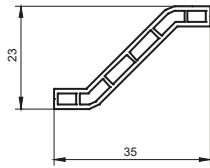

101042
Rejilla pequeña