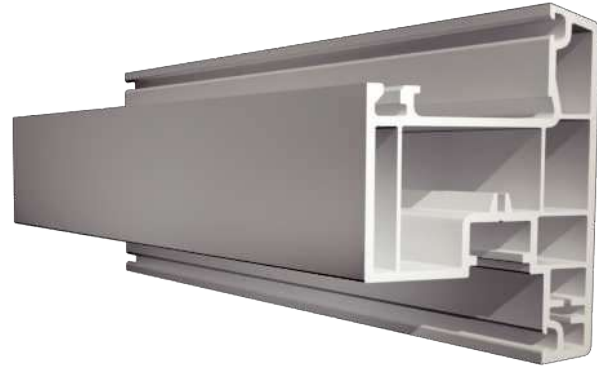

SERIE 60

WHITE WOLF

Puertas y ventanas de perfil mediano
Upvc de 60
Fija, abatible, proyectable, practicable
Doble, oscilobatiente y con rejillas fijas

Disponible en color:

Blanco Roble claro Nogal claro Nogal oscuro

TIPO DE APERTURAS POSIBLES:

101033

Marco para ventana fija in/out

101001

Marco para puerta/ventana abatible in/out

101029

Intermedio para puerta/ventana abatible in/out

101002

Hoja para ventana abatible (out)

101030

Hoja para ventana abatible (in)

101036

Unión para puerta abatible doble

101031

Hoja para puerta abatible (in)

101003