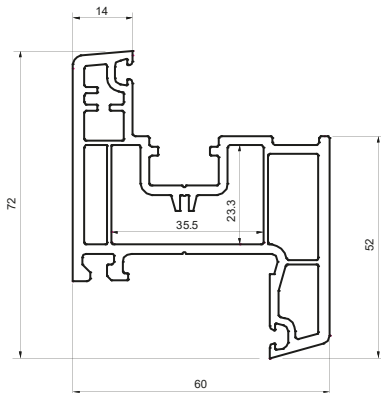

TIPO DE APERTURAS POSIBLES:

101033

Marco para ventana fija in/out

101001

Marco para puerta/ventana abatible in/out

101029

Intermedio para puerta/ventana abatible in/out

101002

Hoja para ventana abatible (out)

101030

Hoja para ventana abatible (in)

101036

Unión para puerta abatible doble

101031

Hoja para puerta abatible (in)

101003