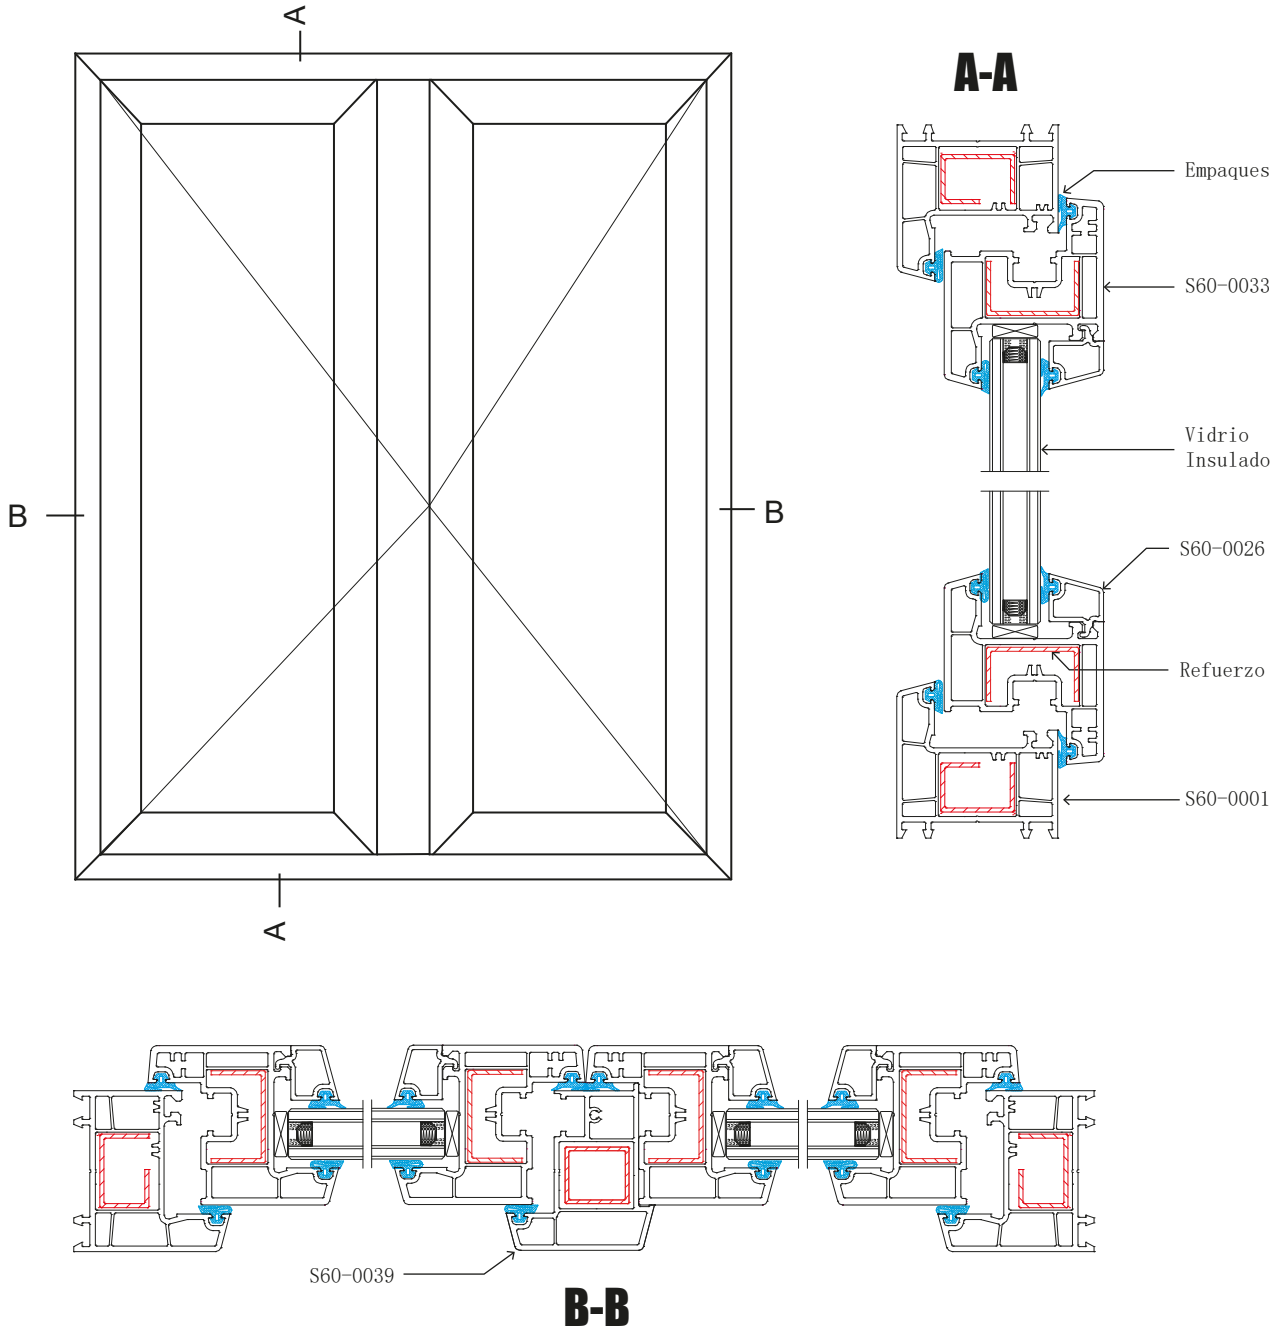

TIPO DE APERTURAS POSIBLES:

101033

Marco para ventana fija in/out

101001

Marco para puerta/ventana abatible in/out

101029

Intermedio para puerta/ventana abatible in/out

101002

Hoja para ventana abatible (out)

101030

Hoja para ventana abatible (in)

101036

Unión para puerta abatible doble

101031

Hoja para puerta abatible (in)

101003

Hoja para puerta abatible (out)

101023
Batiente para vidrio insulado <22mm

101019
Batiente para vidrio de 5mm y 6mm

101035
Adaptador de puerta abatible inferior in/out

101045
Batiente para rejilla troquel pequeño

101046
Batiente para rejilla troquel grande

101042
Rejilla pequeña

101043
Rejilla grande

101059
Marco para cedazo puerta abatible in/out

NUEVA LÍNEA WÖLF ANDINA

Puertas abatibles

Disponible en color:

Blanco