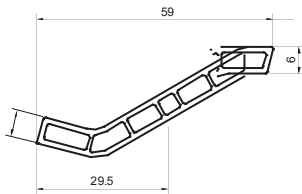

101043
Rejilla grande