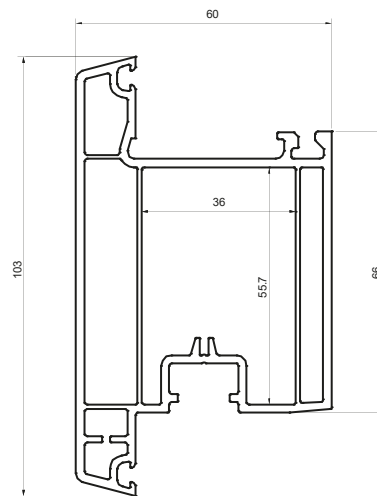

TIPO DE APERTURAS POSIBLES:

101033

Marco para ventana fija in/out

101001

Marco para puerta/ventana abatible in/out

101029

Intermedio para puerta/ventana abatible in/out

101002

Hoja para ventana abatible (out)

101030

Hoja para ventana abatible (in)

101036

Unión para puerta abatible doble

101031

Hoja para puerta abatible (in)

101003

Hoja para puerta abatible (out)

101023
Batiente para vidrio insulado <22mm

101019
Batiente para vidrio de 5mm y 6mm

101035
Adaptador de puerta abatible inferior in/out

101045
Batiente para rejilla troquel pequeño