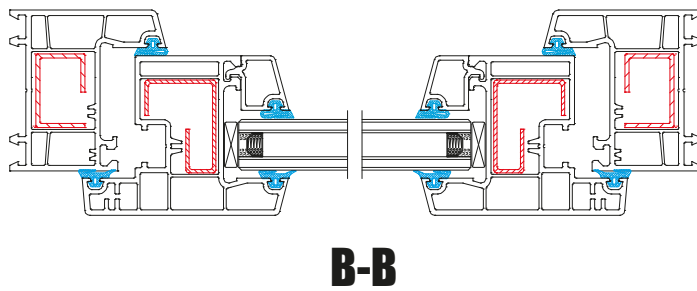

TIPO DE APERTURAS POSIBLES:

101033

Marco para ventana fija in/out

101001

Marco para puerta/ventana abatible in/out

101029

Intermedio para puerta/ventana abatible in/out

101002

Hoja para ventana abatible (out)

101030

Hoja para ventana abatible (in)

101036

Unión para puerta abatible doble

101031

Hoja para puerta abatible (in)

101003

Hoja para puerta abatible (out)

101023
Batiente para vidrio insulado <22mm

101019
Batiente para vidrio de 5mm y 6mm

101035
Adaptador de puerta abatible inferior in/out

101045
Batiente para rejilla troquel pequeño

101046
Batiente para rejilla troquel grande

101042
Rejilla pequeña

101043
Rejilla grande

101059
Marco para cedazo puerta abatible in/out

NUEVA LÍNEA WÖLF ANDINA

Puertas abatibles

Disponible en color:

Blanco