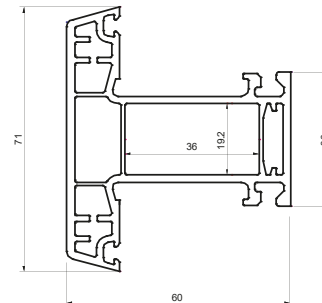

TIPO DE APERTURAS POSIBLES:

101033

Marco para ventana fija in/out

101001

Marco para puerta/ventana abatible in/out

101029

Intermedio para puerta/ventana abatible in/out

101002

Hoja para ventana abatible (out)

101030

Hoja para ventana abatible (in)

101036

Unión para puerta abatible doble

101031

Hoja para puerta abatible (in)

101003