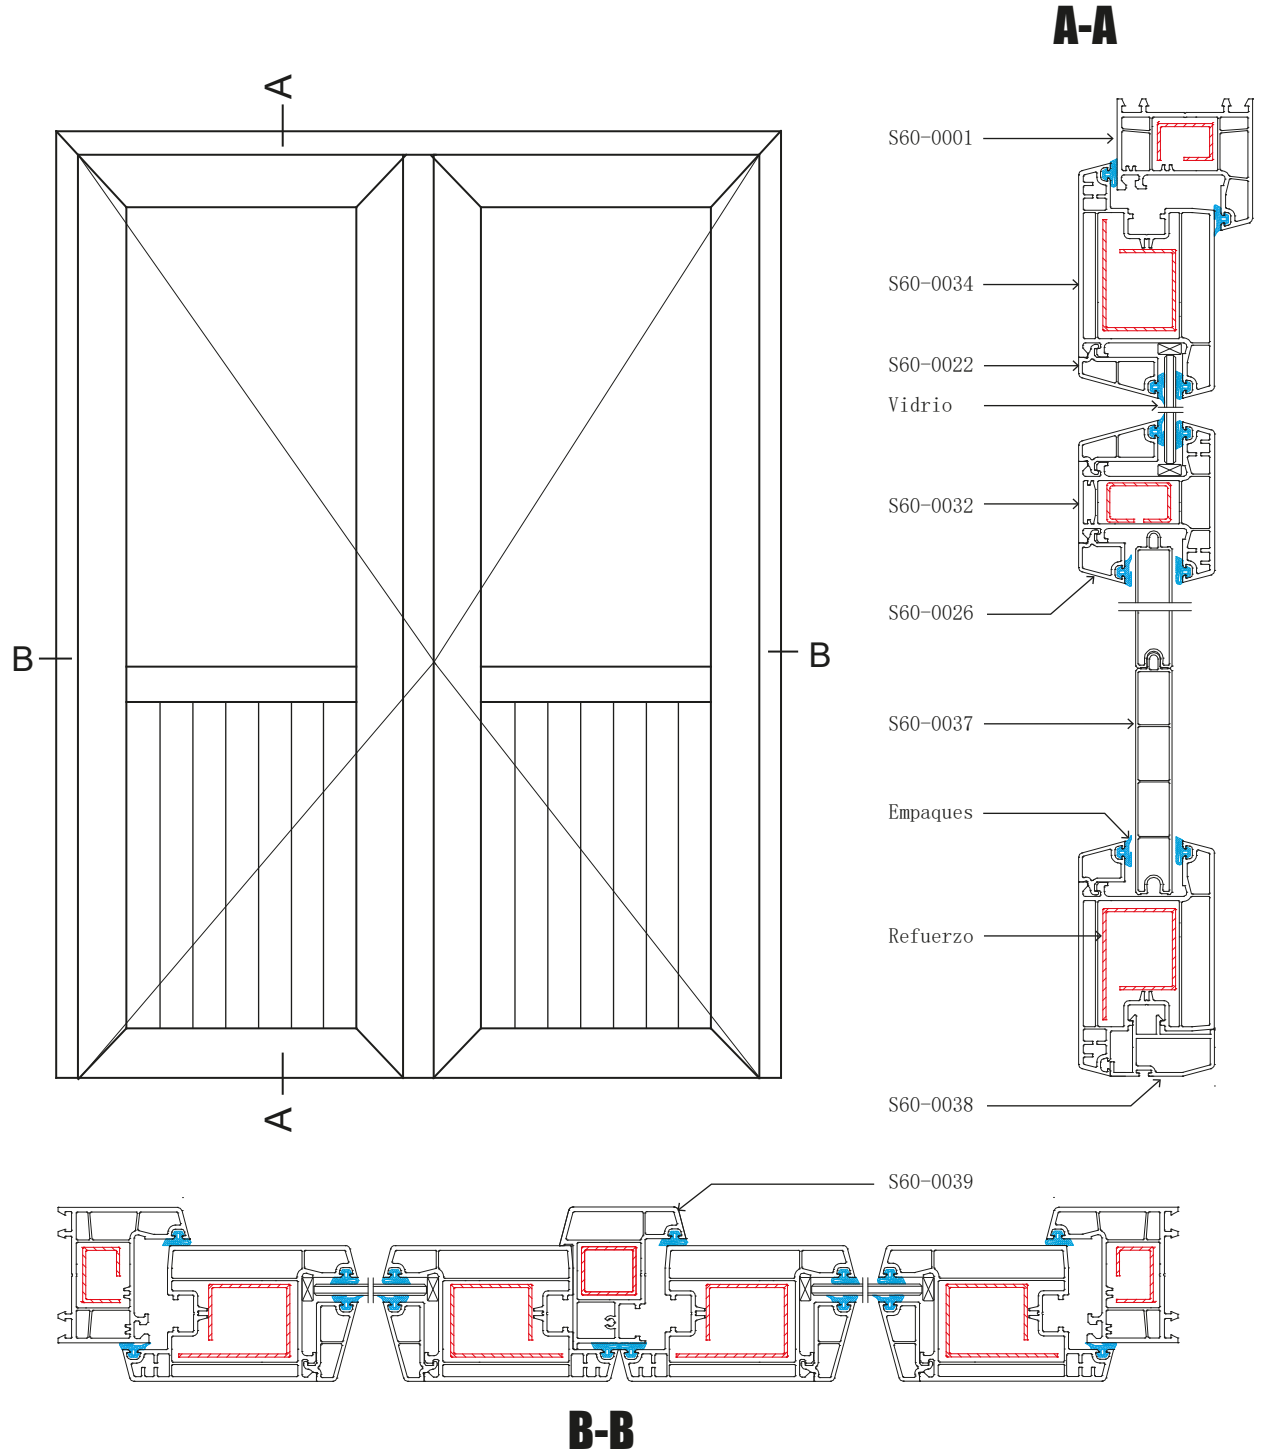

TIPO DE APERTURAS POSIBLES:

101033

Marco para ventana fija in/out

101001

Marco para puerta/ventana abatible in/out

101029

Intermedio para puerta/ventana abatible in/out

101002

Hoja para ventana abatible (out)

101030

Hoja para ventana abatible (in)

101036

Unión para puerta abatible doble

101031

Hoja para puerta abatible (in)

101003

Hoja para puerta abatible (out)

101023
Batiente para vidrio insulado <22mm

101019
Batiente para vidrio de 5mm y 6mm

101035
Adaptador de puerta abatible inferior in/out

101045
Batiente para rejilla troquel pequeño

101046
Batiente para rejilla troquel grande

101042
Rejilla pequeña

101043
Rejilla grande

101059
Marco para cedazo puerta abatible in/out

NUEVA LÍNEA WÖLF ANDINA

Puertas abatibles

Disponible en color:

Blanco