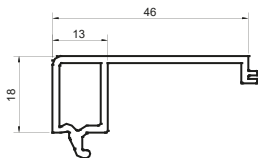

Hoja para ventana abatible (out)

101030

Hoja para ventana abatible (in)

101036

Unión para puerta abatible doble

101031

Hoja para puerta abatible (in)

101003

Hoja para puerta abatible (out)

101023
Batiente para vidrio insulado <22mm

101019
Batiente para vidrio de 5mm y 6mm

101035
Adaptador de puerta abatible inferior in/out

101045
Batiente para rejilla troquel pequeño