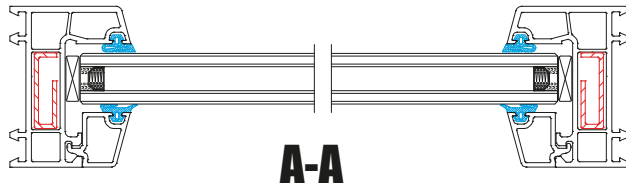

Hoja para puerta abatible (out)

101023
Batiente para vidrio insulado <22mm

101019
Batiente para vidrio de 5mm y 6mm

101035
Adaptador de puerta abatible inferior in/out

101045
Batiente para rejilla troquel pequeño

101046
Batiente para rejilla troquel grande

101042
Rejilla pequeña

101043
Rejilla grande

101059
Marco para cedazo puerta abatible in/out

NUEVA LÍNEA WÖLF ANDINA

Puertas abatibles

Disponible en color:

Blanco