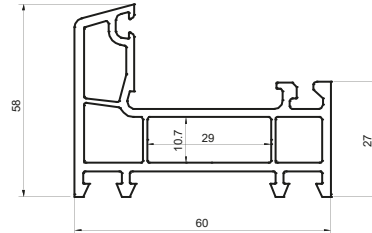

TIPO DE APERTURAS POSIBLES:

101033

Marco para ventana fija in/out

101001

Marco para puerta/ventana abatible in/out

101029

Intermedio para puerta/ventana abatible in/out

101002

Hoja para ventana abatible (out)

101030

Hoja para ventana abatible (in)

101036

Unión para puerta abatible doble

101031

Hoja para puerta abatible (in)

101003