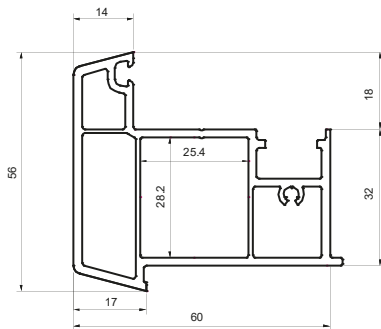

TIPO DE APERTURAS POSIBLES:

101033

Marco para ventana fija in/out

101001

Marco para puerta/ventana abatible in/out

101029

Intermedio para puerta/ventana abatible in/out

101002

Hoja para ventana abatible (out)

101030

Hoja para ventana abatible (in)

101036

Unión para puerta abatible doble

101031

Hoja para puerta abatible (in)

101003