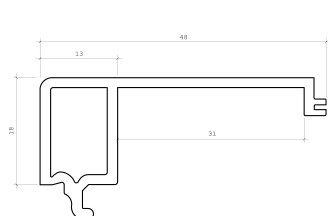

Hoja para ventana abatible (out)

101030

Hoja para ventana abatible (in)

101036

Unión para puerta abatible doble

101031

Hoja para puerta abatible (in)

101003

Hoja para puerta abatible (out)

101023
Batiente para vidrio insulado <22mm

101019
Batiente para vidrio de 5mm y 6mm

101035
Adaptador de puerta abatible inferior in/out

101045
Batiente para rejilla troquel pequeño