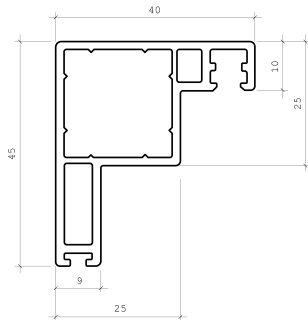

Hoja para ventana abatible (out)

101030

Hoja para ventana abatible (in)

101036

Unión para puerta abatible doble

101031

Hoja para puerta abatible (in)

101003

Hoja para puerta abatible (out)

101023
Batiente para vidrio insulado <22mm

101019
Batiente para vidrio de 5mm y 6mm

101035
Adaptador de puerta abatible inferior in/out

101045
Batiente para rejilla troquel pequeño

101046
Batiente para rejilla troquel grande

101042
Rejilla pequeña

101043
Rejilla grande

101059
Marco para cedazo puerta abatible in/out

NUEVA LÍNEA WÖLF ANDINA

Puertas abatibles

Disponible en color:

Blanco