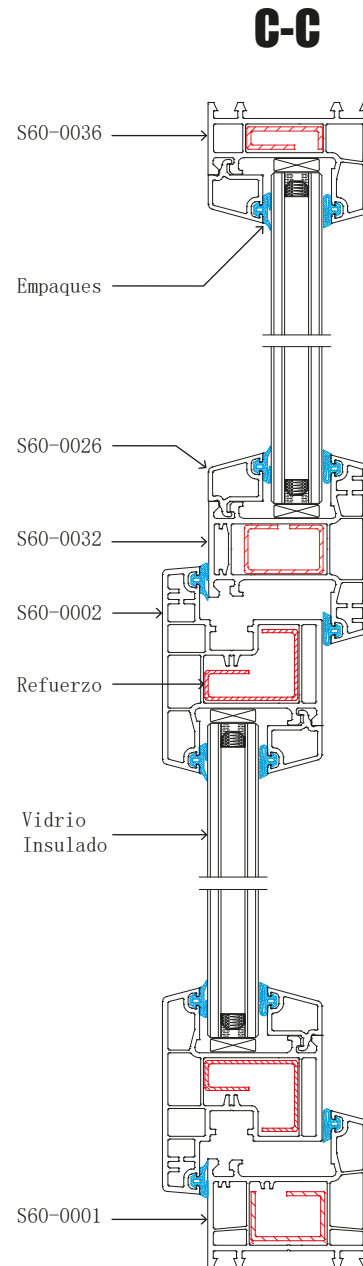

TIPO DE APERTURAS POSIBLES:

101033

Marco para ventana fija in/out

101001

Marco para puerta/ventana abatible in/out

101029

Intermedio para puerta/ventana abatible in/out

101002

Hoja para ventana abatible (out)

101030

Hoja para ventana abatible (in)

101036

Unión para puerta abatible doble

101031

Hoja para puerta abatible (in)

101003

Hoja para puerta abatible (out)

101023
Batiente para vidrio insulado <22mm

101019
Batiente para vidrio de 5mm y 6mm

101035
Adaptador de puerta abatible inferior in/out

101045
Batiente para rejilla troquel pequeño

101046
Batiente para rejilla troquel grande

101042
Rejilla pequeña

101043
Rejilla grande

101059
Marco para cedazo puerta abatible in/out

NUEVA LÍNEA WÖLF ANDINA

Puertas abatibles

Disponible en color:

Blanco