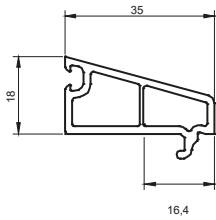

TIPO DE APERTURAS POSIBLES:

101033

Marco para ventana fija in/out

101001

Marco para puerta/ventana abatible in/out

101029

Intermedio para puerta/ventana abatible in/out

101002

Hoja para ventana abatible (out)

101030

Hoja para ventana abatible (in)

101036

Unión para puerta abatible doble

101031

Hoja para puerta abatible (in)

101003

Hoja para puerta abatible (out)

101023
Batiente para vidrio insulado <22mm

101019
Batiente para vidrio de 5mm y 6mm

101035
Adaptador de puerta abatible inferior in/out

101045
Batiente para rejilla troquel pequeño