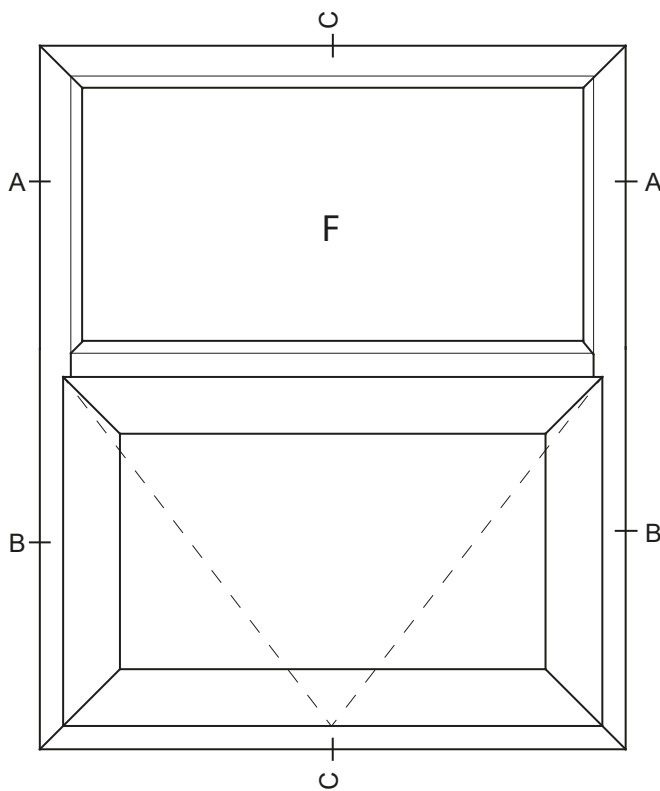

101046
Batiente para rejilla troquel grande

101042
Rejilla pequeña

101043
Rejilla grande

101059
Marco para cedazo puerta abatible in/out

NUEVA LÍNEA WÖLF ANDINA

Puertas abatibles

Disponible en color:

Blanco