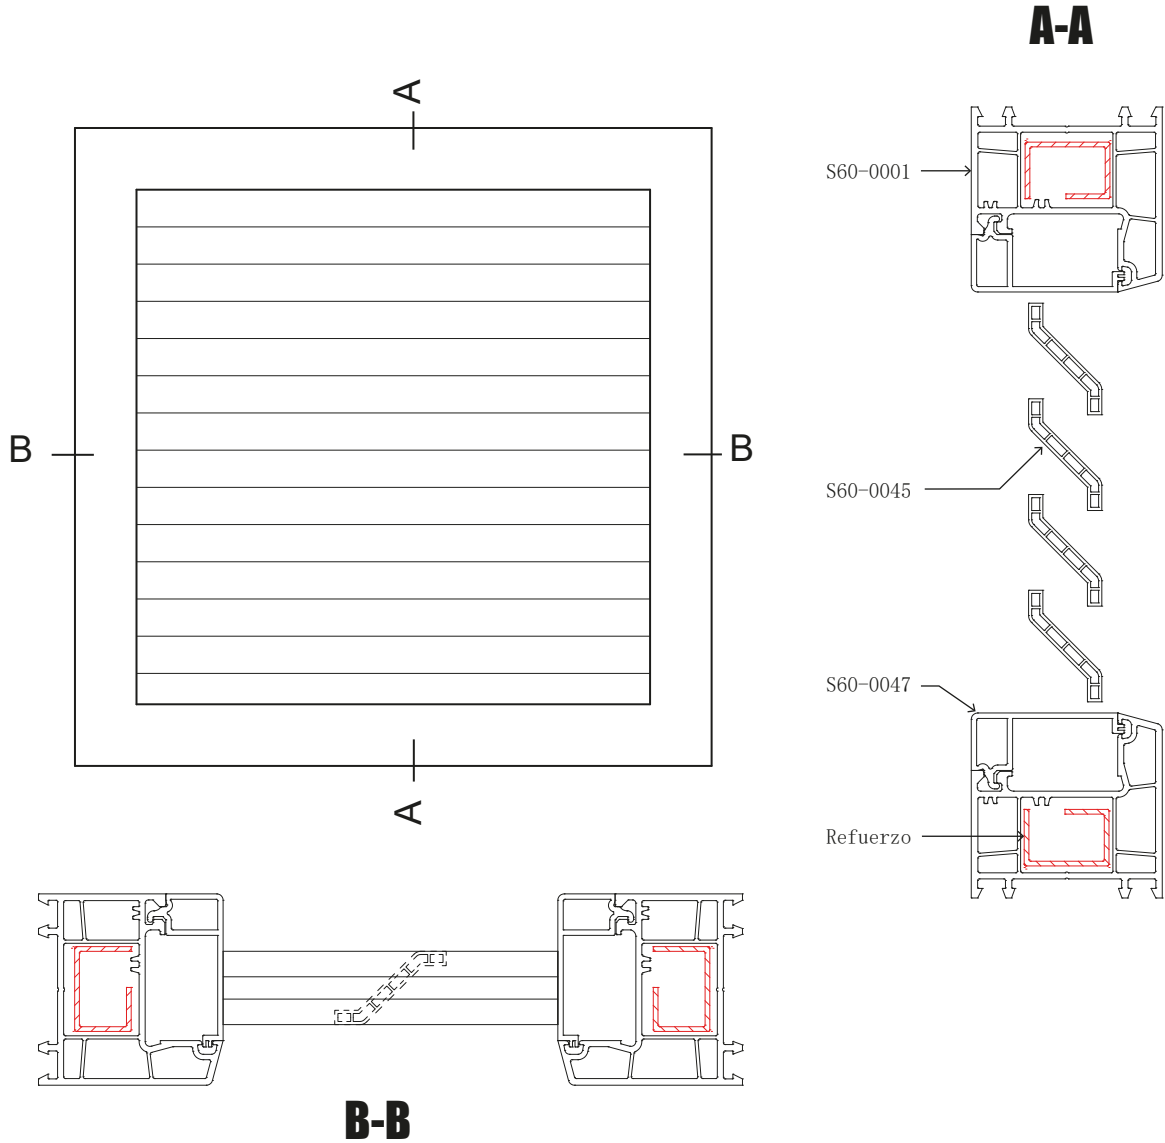

TIPO DE APERTURAS POSIBLES:

101033

Marco para ventana fija in/out

101001

Marco para puerta/ventana abatible in/out

101029

Intermedio para puerta/ventana abatible in/out

101002

Hoja para ventana abatible (out)

101030

Hoja para ventana abatible (in)

101036

Unión para puerta abatible doble

101031

Hoja para puerta abatible (in)

101003

Hoja para puerta abatible (out)

101023
Batiente para vidrio insulado <22mm

101019
Batiente para vidrio de 5mm y 6mm

101035
Adaptador de puerta abatible inferior in/out

101045
Batiente para rejilla troquel pequeño

101046
Batiente para rejilla troquel grande

101042
Rejilla pequeña

101043
Rejilla grande

101059
Marco para cedazo puerta abatible in/out

NUEVA LÍNEA WÖLF ANDINA

Puertas abatibles

Disponible en color:

Blanco