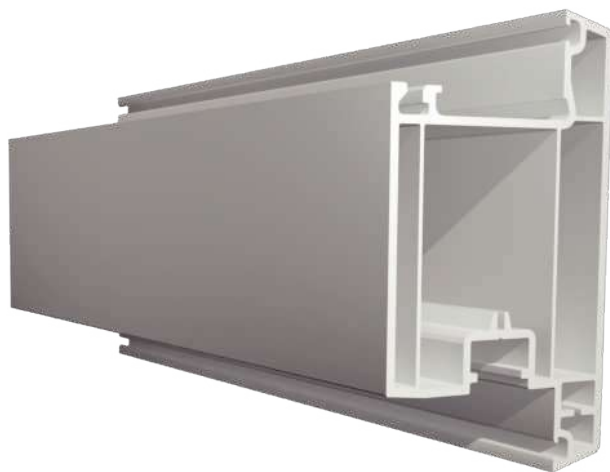

SERIE 60

WHITE WOLF

Puertas y ventanas de perfil mediano
Upvc de 60
Fija, abatible, proyectable, practicable
Doble, oscilobatiente y con rejillas fijas

Disponible en color:

Blanco Roble claro Nogal claro Nogal oscuro

Hoja para ventana abatible (out)

101030

Hoja para ventana abatible (in)

101036

Unión para puerta abatible doble

101031

Hoja para puerta abatible (in)

101003

Hoja para puerta abatible (out)

101023
Batiente para vidrio insulado <22mm

101019
Batiente para vidrio de 5mm y 6mm

101035
Adaptador de puerta abatible inferior in/out

101045
Batiente para rejilla troquel pequeño