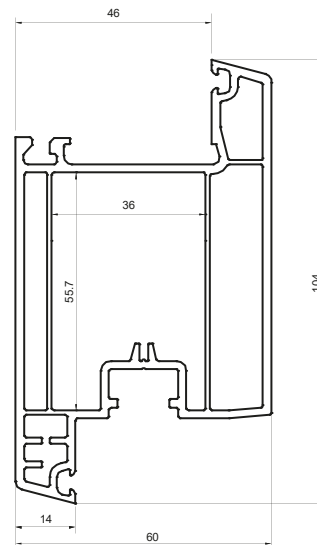

TIPO DE APERTURAS POSIBLES:

101033

Marco para ventana fija in/out

101001

Marco para puerta/ventana abatible in/out

101029

Intermedio para puerta/ventana abatible in/out

101002

Hoja para ventana abatible (out)

101030

Hoja para ventana abatible (in)

101036

Unión para puerta abatible doble

101031

Hoja para puerta abatible (in)

101003

Hoja para puerta abatible (out)

101023
Batiente para vidrio insulado <22mm

101019
Batiente para vidrio de 5mm y 6mm

101035
Adaptador de puerta abatible inferior in/out

101045
Batiente para rejilla troquel pequeño