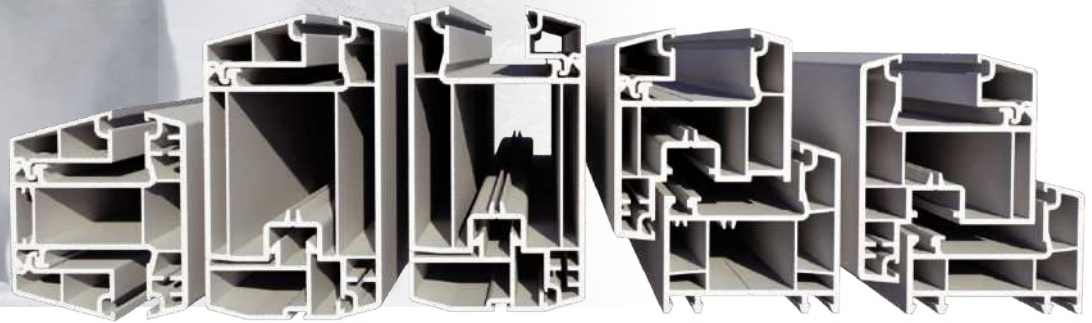

SERIE 60

WHITE WOLF

Puertas y ventanas de perfil mediano
Upvc de 60
Fija, abatible, proyectable, practicable
Doble, oscilobatiente y con rejillas fijas

Disponible en color:

Blanco Roble claro Nogal claro Nogal oscuro

TIPO DE APERTURAS POSIBLES:

101033

Marco para ventana fija in/out

101001

Marco para puerta/ventana abatible in/out

101029

Intermedio para puerta/ventana abatible in/out

101002

Hoja para ventana abatible (out)

101030

Hoja para ventana abatible (in)

101036

Unión para puerta abatible doble

101031

Hoja para puerta abatible (in)

101003