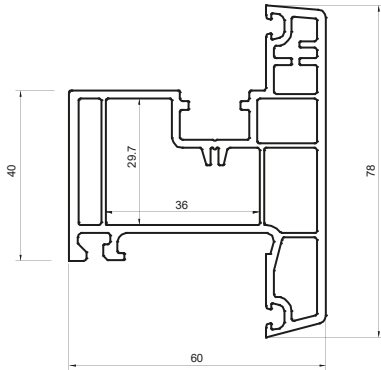

TIPO DE APERTURAS POSIBLES:

101033

Marco para ventana fija in/out

101001

Marco para puerta/ventana abatible in/out

101029

Intermedio para puerta/ventana abatible in/out

101002

Hoja para ventana abatible (out)

101030

Hoja para ventana abatible (in)

101036

Unión para puerta abatible doble

101031

Hoja para puerta abatible (in)

101003