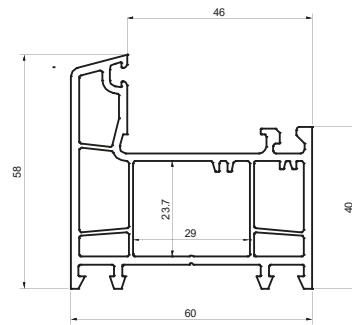

TIPO DE APERTURAS POSIBLES:

101033

Marco para ventana fija in/out

101001

Marco para puerta/ventana abatible in/out

101029

Intermedio para puerta/ventana abatible in/out

101002

Hoja para ventana abatible (out)

101030

Hoja para ventana abatible (in)

101036

Unión para puerta abatible doble

101031

Hoja para puerta abatible (in)

101003