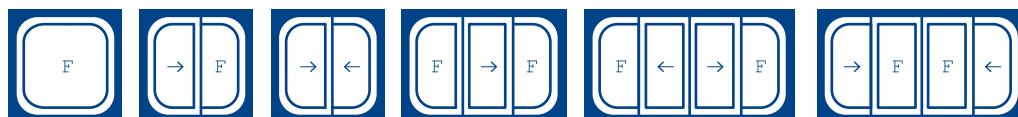

## RHINO FORCE

Puertas de perfil robusto  
UPvc de 88mm  
Correderas y fija

Disponible en color:

TIPO DE APERTURAS POSIBLES:

**101008**  
Marco para puerta corrediza

**101010**  
Hoja para puerta corrediza serie 88

**101061**  
Tapajamba doble enclapamiento  
para corrediza serie 88

**101011**  
Tapajamba para cuatro hojas corredizas

**101012**  
Hoja para cedazo corrediza serie 80/88

**101048**  
Intermedio cedazo corrediza serie 80/88