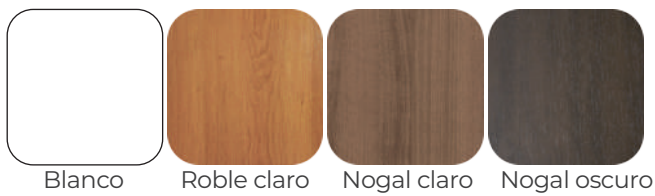

## RHINO FORCE

Puertas de perfil robusto  
UPvc de 88mm  
Correderas y fija

Disponible en color:

TIPO DE APERTURAS POSIBLES:

**101008**  
Marco para puerta corrediza

**101010**  
Hoja para puerta corrediza serie 88