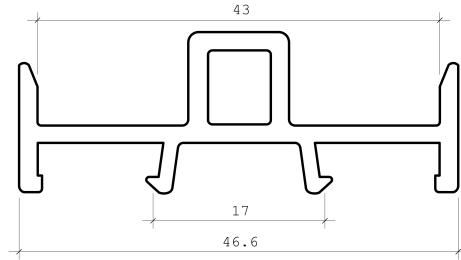

## RHINO FORCE

Puertas de perfil robusto  
UPvc de 88mm  
Correderas y fija

Disponible en color:

TIPO DE APERTURAS POSIBLES:

**101008**  
Marco para puerta corrediza

**101010**  
Hoja para puerta corrediza serie 88

**101009**  
Marco para ventana fija serie 88

**101062**  
Riel corredizo de 3 carriles

**101049**  
Intermedio para ventana fija serie 88

**101022**  
Batiente para vidrio insulado <20mm

**101021**  
Batiente para vidrio de 5mm y 6mm

**101061**  
Tapajamba doble enclapamiento  
para corrediza serie 88

**101011**  
Tapajamba para cuatro hojas corredizas

**101012**  
Hoja para cedazo corrediza serie 80/88

**101048**  
Intermedio cedazo corrediza serie 80/88