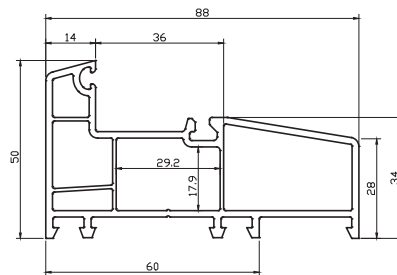

## RHINO FORCE

Puertas de perfil robusto  
UPvc de 88mm  
Correderas y fija

Disponible en color:

TIPO DE APERTURAS POSIBLES:

**101008**  
Marco para puerta corrediza

**101010**  
Hoja para puerta corrediza serie 88

**101009**  
Marco para ventana fija serie 88

**101062**  
Riel corredizo de 3 carriles

**101049**  
Intermedio para ventana fija serie 88

**101022**  
Batiente para vidrio insulado <20mm

**101021**  
Batiente para vidrio de 5mm y 6mm

**101061**  
Tapajamba doble enclapamiento  
para corrediza serie 88

**101011**  
Tapajamba para cuatro hojas corredizas

**101012**  
Hoja para cedazo corrediza serie 80/88

**101048**  
Intermedio cedazo corrediza serie 80/88