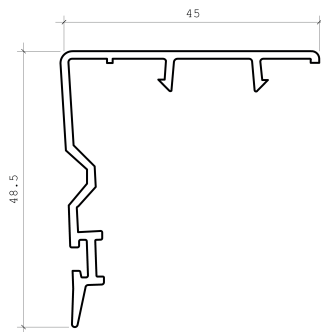

## RHINO FORCE

Puertas de perfil robusto  
UPvc de 88mm  
Correderas y fija

Disponible en color:

TIPO DE APERTURAS POSIBLES:

**101008**  
Marco para puerta corrediza

**101010**  
Hoja para puerta corrediza serie 88

**101009**  
Marco para ventana fija serie 88

**101062**  
Riel corredizo de 3 carriles

**101049**  
Intermedio para ventana fija serie 88

**101022**  
Batiente para vidrio insulado <20mm

**101021**  
Batiente para vidrio de 5mm y 6mm

**101061**  
Tapajamba doble enclapamiento  
para corrediza serie 88

**101011**  
Tapajamba para cuatro hojas corredizas

**101012**  
Hoja para cedazo corrediza serie 80/88

**101048**  
Intermedio cedazo corrediza serie 80/88