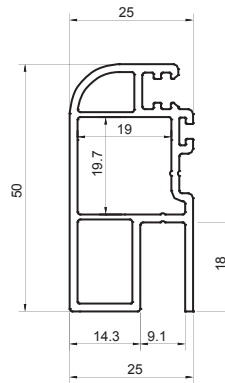

## RHINO FORCE

Puertas de perfil robusto  
UPvc de 88mm  
Correderas y fija

Disponible en color:

TIPO DE APERTURAS POSIBLES:

**101008**  
Marco para puerta corrediza

**101010**  
Hoja para puerta corrediza serie 88

**101009**  
Marco para ventana fija serie 88

**101062**  
Riel corredizo de 3 carriles

**101049**  
Intermedio para ventana fija serie 88

**101022**  
Batiente para vidrio insulado <20mm

**101021**  
Batiente para vidrio de 5mm y 6mm

**101061**  
Tapajamba doble enclapamiento  
para corrediza serie 88

**101011**  
Tapajamba para cuatro hojas corredizas

**101012**  
Hoja para cedazo corrediza serie 80/88

**101048**  
Intermedio cedazo corrediza serie 80/88