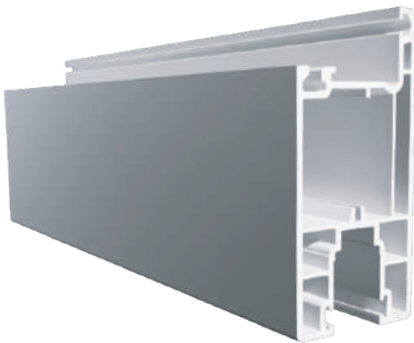

## RHINO FORCE

Puertas de perfil robusto  
UPvc de 88mm  
Correderas y fija

Disponible en color:

TIPO DE APERTURAS POSIBLES:

**101008**  
Marco para puerta corrediza

**101010**  
Hoja para puerta corrediza serie 88

**101009**  
Marco para ventana fija serie 88

**101062**  
Riel corredizo de 3 carriles

**101049**  
Intermedio para ventana fija serie 88

**101022**  
Batiente para vidrio insulado <20mm

**101021**  
Batiente para vidrio de 5mm y 6mm

**101061**  
Tapajamba doble enclapamiento  
para corrediza serie 88

**101011**  
Tapajamba para cuatro hojas corredizas

**101012**  
Hoja para cedazo corrediza serie 80/88

**101048**  
Intermedio cedazo corrediza serie 80/88