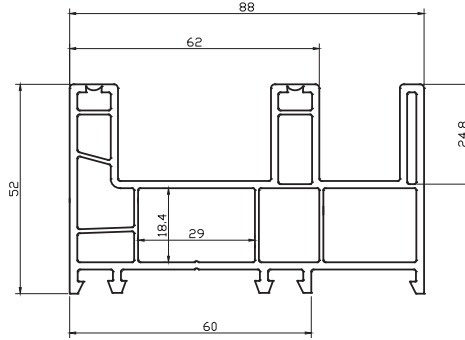

## RHINO FORCE

Puertas de perfil robusto  
UPvc de 88mm  
Correderas y fija

Disponible en color:

TIPO DE APERTURAS POSIBLES:

**101008**  
Marco para puerta corrediza

**101010**  
Hoja para puerta corrediza serie 88

**101009**  
Marco para ventana fija serie 88

**101062**  
Riel corredizo de 3 carriles

**101049**  
Intermedio para ventana fija serie 88

**101022**  
Batiente para vidrio insulado <20mm

**101021**  
Batiente para vidrio de 5mm y 6mm