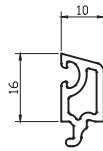

## RHINO FORCE

Puertas de perfil robusto  
UPvc de 88mm  
Correderas y fija

Disponible en color:

TIPO DE APERTURAS POSIBLES:

**101008**  
Marco para puerta corrediza

**101010**  
Hoja para puerta corrediza serie 88

**101009**  
Marco para ventana fija serie 88

**101062**  
Riel corredizo de 3 carriles

**101049**  
Intermedio para ventana fija serie 88

**101022**  
Batiente para vidrio insulado <20mm

**101021**  
Batiente para vidrio de 5mm y 6mm

**101061**  
Tapajamba doble enclapamiento  
para corrediza serie 88

**101011**  
Tapajamba para cuatro hojas corredizas

**101012**  
Hoja para cedazo corrediza serie 80/88

**101048**  
Intermedio cedazo corrediza serie 80/88