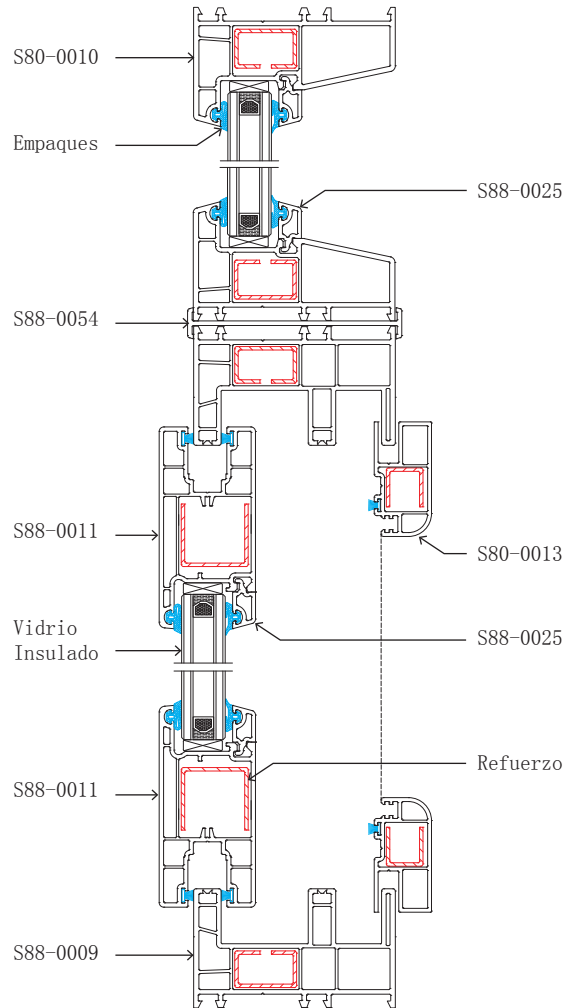

## RHINO FORCE

Puertas de perfil robusto  
UPvc de 88mm  
Correderas y fija

Disponible en color:

TIPO DE APERTURAS POSIBLES:

**101008**  
Marco para puerta corrediza

**101010**  
Hoja para puerta corrediza serie 88

**101009**  
Marco para ventana fija serie 88

**101062**  
Riel corredizo de 3 carriles

**101049**  
Intermedio para ventana fija serie 88

**101022**  
Batiente para vidrio insulado <20mm

**101021**  
Batiente para vidrio de 5mm y 6mm

**101061**  
Tapajamba doble enclapamiento  
para corrediza serie 88

**101011**  
Tapajamba para cuatro hojas corredizas

**101012**  
Hoja para cedazo corrediza serie 80/88

**101048**  
Intermedio cedazo corrediza serie 80/88

**101050**

Intermedio fijo de hoja corrediza serie 88

**101052**

Unión plana serie 88

**A-A**

**B-B**

**C-C**