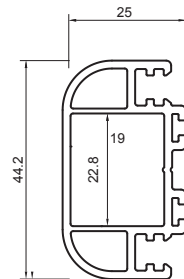

## RHINO FORCE

Puertas de perfil robusto  
UPvc de 88mm  
Correderas y fija

Disponible en color:

TIPO DE APERTURAS POSIBLES:

**101008**  
Marco para puerta corrediza

**101010**  
Hoja para puerta corrediza serie 88

**101009**  
Marco para ventana fija serie 88

**101062**  
Riel corredizo de 3 carriles

**101049**  
Intermedio para ventana fija serie 88

**101022**  
Batiente para vidrio insulado <20mm

**101021**  
Batiente para vidrio de 5mm y 6mm

**101061**  
Tapajamba doble enclapamiento  
para corrediza serie 88

**101011**  
Tapajamba para cuatro hojas corredizas

**101012**  
Hoja para cedazo corrediza serie 80/88

**101048**  
Intermedio cedazo corrediza serie 80/88