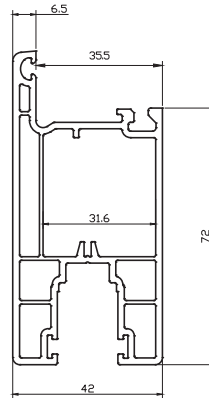

## RHINO FORCE

Puertas de perfil robusto  
UPvc de 88mm  
Correderas y fija

Disponible en color:

TIPO DE APERTURAS POSIBLES:

**101008**  
Marco para puerta corrediza

**101010**  
Hoja para puerta corrediza serie 88

**101009**  
Marco para ventana fija serie 88

**101062**  
Riel corredizo de 3 carriles

**101049**  
Intermedio para ventana fija serie 88

**101022**  
Batiente para vidrio insulado <20mm

**101021**  
Batiente para vidrio de 5mm y 6mm

**101061**  
Tapajamba doble enclapamiento  
para corrediza serie 88

**101011**  
Tapajamba para cuatro hojas corredizas

**101012**  
Hoja para cedazo corrediza serie 80/88

**101048**  
Intermedio cedazo corrediza serie 80/88