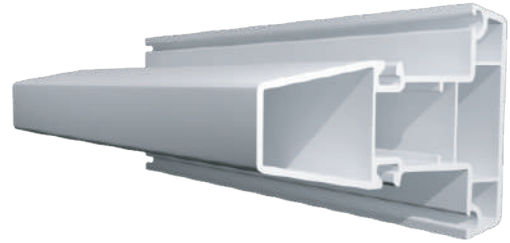

## RHINO FORCE

Puertas de perfil robusto  
UPvc de 88mm  
Correderas y fija

Disponible en color:

TIPO DE APERTURAS POSIBLES:

**101008**  
Marco para puerta corrediza

**101010**  
Hoja para puerta corrediza serie 88

**101009**  
Marco para ventana fija serie 88

**101062**  
Riel corredizo de 3 carriles

**101049**  
Intermedio para ventana fija serie 88

**101022**  
Batiente para vidrio insulado <20mm

**101021**  
Batiente para vidrio de 5mm y 6mm