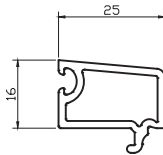

## RHINO FORCE

Puertas de perfil robusto  
UPvc de 88mm  
Correderas y fija

Disponible en color:

TIPO DE APERTURAS POSIBLES:

**101008**  
Marco para puerta corrediza

**101010**  
Hoja para puerta corrediza serie 88

**101009**  
Marco para ventana fija serie 88

**101062**  
Riel corredizo de 3 carriles

**101049**  
Intermedio para ventana fija serie 88

**101022**  
Batiente para vidrio insulado <20mm

**101021**  
Batiente para vidrio de 5mm y 6mm

**101061**  
Tapajamba doble enclapamiento  
para corrediza serie 88

**101011**  
Tapajamba para cuatro hojas corredizas

**101012**  
Hoja para cedazo corrediza serie 80/88

**101048**  
Intermedio cedazo corrediza serie 80/88