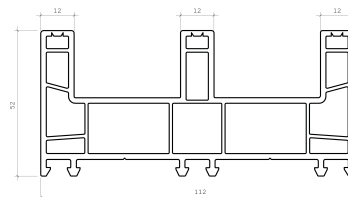

101062
Riel corredizo de 3 carriles