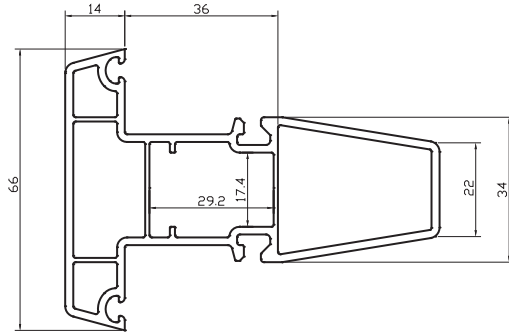

## RHINO FORCE

Puertas de perfil robusto  
UPvc de 88mm  
Correderas y fija

Disponible en color:

TIPO DE APERTURAS POSIBLES:

**101008**  
Marco para puerta corrediza

**101010**  
Hoja para puerta corrediza serie 88

**101009**  
Marco para ventana fija serie 88

**101062**  
Riel corredizo de 3 carriles

**101049**  
Intermedio para ventana fija serie 88

**101022**  
Batiente para vidrio insulado <20mm

**101021**  
Batiente para vidrio de 5mm y 6mm

**101061**  
Tapajamba doble enclapamiento  
para corrediza serie 88

**101011**  
Tapajamba para cuatro hojas corredizas

**101012**  
Hoja para cedazo corrediza serie 80/88

**101048**  
Intermedio cedazo corrediza serie 80/88