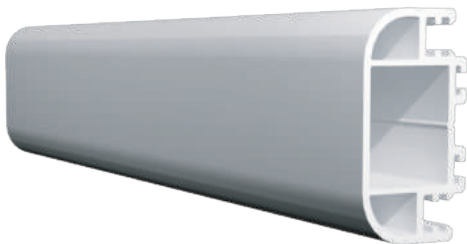

## RHINO FORCE

Puertas de perfil robusto  
UPvc de 88mm  
Correderas y fija

Disponible en color:

TIPO DE APERTURAS POSIBLES:

**101008**  
Marco para puerta corrediza

**101010**  
Hoja para puerta corrediza serie 88

**101009**  
Marco para ventana fija serie 88

**101062**  
Riel corredizo de 3 carriles

**101049**  
Intermedio para ventana fija serie 88

**101022**  
Batiente para vidrio insulado <20mm

**101021**  
Batiente para vidrio de 5mm y 6mm

**101061**  
Tapajamba doble enclapamiento  
para corrediza serie 88

**101011**  
Tapajamba para cuatro hojas corredizas

**101012**  
Hoja para cedazo corrediza serie 80/88

**101048**  
Intermedio cedazo corrediza serie 80/88