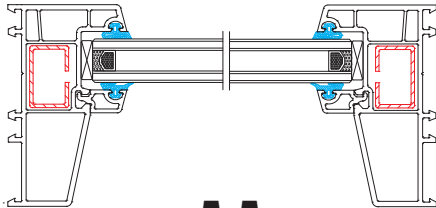

## RHINO FORCE

Puertas de perfil robusto  
UPvc de 88mm  
Correderas y fija

Disponible en color:

TIPO DE APERTURAS POSIBLES:

**101008**  
Marco para puerta corrediza

**101010**  
Hoja para puerta corrediza serie 88

**101009**  
Marco para ventana fija serie 88

**101062**  
Riel corredizo de 3 carriles

**101049**  
Intermedio para ventana fija serie 88

**101022**  
Batiente para vidrio insulado <20mm

**101021**  
Batiente para vidrio de 5mm y 6mm

**101061**  
Tapajamba doble enclapamiento  
para corrediza serie 88

**101011**  
Tapajamba para cuatro hojas corredizas

**101012**  
Hoja para cedazo corrediza serie 80/88

**101048**  
Intermedio cedazo corrediza serie 80/88

**101050**

Intermedio fijo de hoja corrediza serie 88

**101052**

Unión plana serie 88

**A-A**

**B-B**

**C-C**