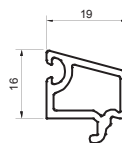

TIPO DE APERTURAS POSIBLES:

101004
Marco para puerta / ventana corrediza

101026
Hoja para puerta / ventana corrediza serie 80

101027
Marco para ventana fija serie 80

101058
Marco corredizo con fijo integrado

101060
Marco doble corredizo

101051
Intermedio para ventana fija serie 80

OPECEM
TU MEJOR PERFIL

101012

Hoja para cedazo corrediza serie 80/88

101048

Intermedio cedazo corrediza serie 80/88

101014

Union plana serie 80

101024

Batiente para vidrio insulado <20mm

101020
Batiente para vidrio de 5mm y 6mm

101007
Tapajamba corrediza serie 80

101005
Adaptador 4 hojas corredizas serie 60/80

101047
Intermedio fijo de hoja corrediza serie 60/80