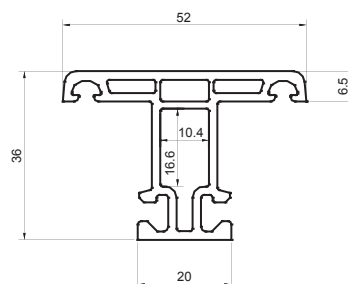

Union plana serie 80

101024

Batiente para vidrio insulado <20mm

101020
Batiente para vidrio de 5mm y 6mm

101007
Tapajamba corrediza serie 80

101005
Adaptador 4 hojas corredizas serie 60/80

101047
Intermedio fijo de hoja corrediza serie 60/80