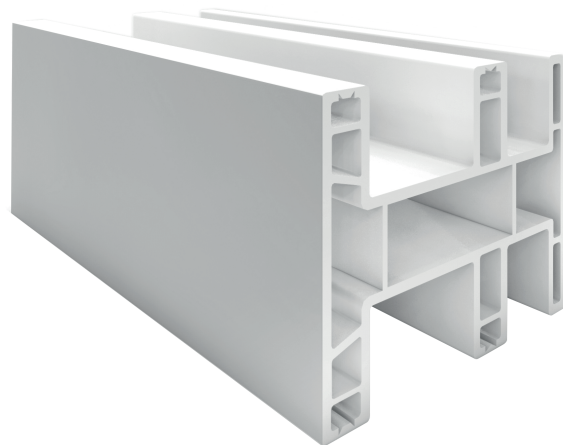

SERIE 80

POLAR BEAR

Puertas y ventanas de perfil robusto
UPvc de 80mm
Correderas y fija

Disponible en color:

Blanco

Roble claro

Nogal claro

Nogal oscuro

TIPO DE APERTURAS POSIBLES:

101004
Marco para puerta / ventana corrediza

101026
Hoja para puerta / ventana corrediza serie 80

101027
Marco para ventana fija serie 80

101058
Marco corredizo con fijo integrado

101060
Marco doble corredizo

101051
Intermedio para ventana fija serie 80

OPECEM
TU MEJOR PERFIL

101012

Hoja para cedazo corrediza serie 80/88

101048

Intermedio cedazo corrediza serie 80/88

101014

Union plana serie 80

101024

Batiente para vidrio insulado <20mm

101020
Batiente para vidrio de 5mm y 6mm

101007
Tapajamba corrediza serie 80

101005
Adaptador 4 hojas corredizas serie 60/80

101047
Intermedio fijo de hoja corrediza serie 60/80