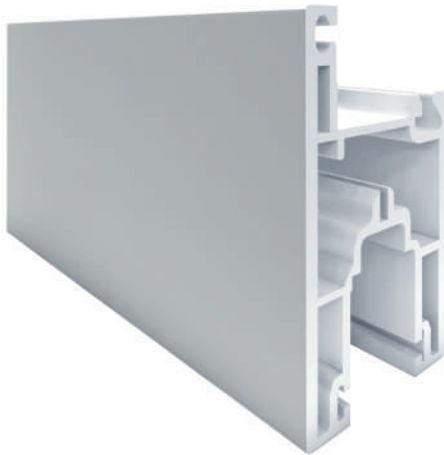

SERIE 80

POLAR BEAR

Puertas y ventanas de perfil robusto
UPvc de 80mm
Correderas y fija

Disponible en color:

Blanco

Roble claro

Nogal claro

Nogal oscuro

TIPO DE APERTURAS POSIBLES:

101004
Marco para puerta / ventana corrediza

101026
Hoja para puerta / ventana corrediza serie 80

101027
Marco para ventana fija serie 80

101058
Marco corredizo con fijo integrado

Union plana serie 80

101024

Batiente para vidrio insulado <20mm

101020
Batiente para vidrio de 5mm y 6mm

101007
Tapajamba corrediza serie 80

101005
Adaptador 4 hojas corredizas serie 60/80

101047
Intermedio fijo de hoja corrediza serie 60/80