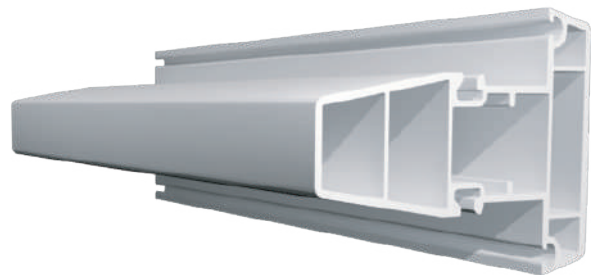

101051
Intermedio para ventana fija serie 80