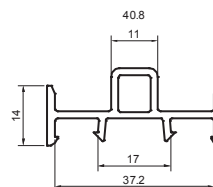

Union plana serie 80

101024

Batiente para vidrio insulado <20mm

101020
Batiente para vidrio de 5mm y 6mm

101007
Tapajamba corrediza serie 80

101005
Adaptador 4 hojas corredizas serie 60/80

101047
Intermedio fijo de hoja corrediza serie 60/80