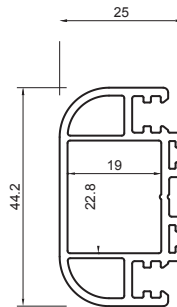

101048

Intermedio cedazo corrediza serie 80/88