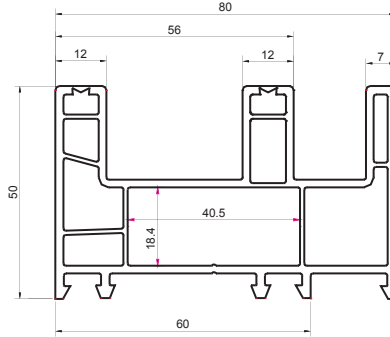

TIPO DE APERTURAS POSIBLES:

101004
Marco para puerta / ventana corrediza

101026
Hoja para puerta / ventana corrediza serie 80

101027
Marco para ventana fija serie 80

101058
Marco corredizo con fijo integrado