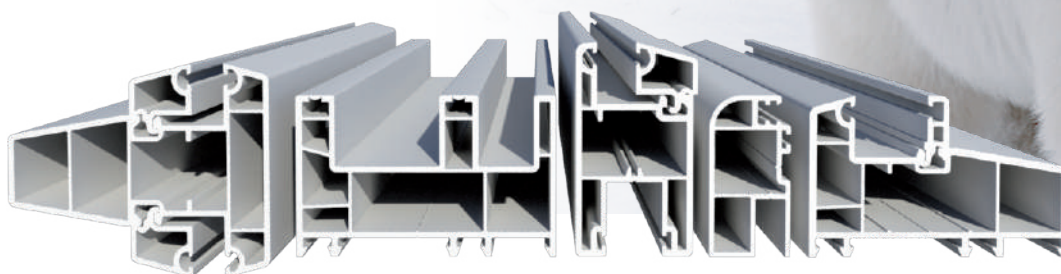

SERIE 80

POLAR BEAR

Puertas y ventanas de perfil robusto
UPvc de 80mm
Correderas y fija

Disponible en color:

Blanco

Roble claro

Nogal claro

Nogal oscuro

TIPO DE APERTURAS POSIBLES:

101004
Marco para puerta / ventana corrediza

101026
Hoja para puerta / ventana corrediza serie 80

101027
Marco para ventana fija serie 80

101058
Marco corredizo con fijo integrado

Union plana serie 80

101024

Batiente para vidrio insulado <20mm

101020
Batiente para vidrio de 5mm y 6mm

101007
Tapajamba corrediza serie 80

101005
Adaptador 4 hojas corredizas serie 60/80

101047
Intermedio fijo de hoja corrediza serie 60/80