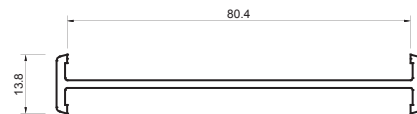

TIPO DE APERTURAS POSIBLES:

101004
Marco para puerta / ventana corrediza

101026
Hoja para puerta / ventana corrediza serie 80

101027
Marco para ventana fija serie 80

101058
Marco corredizo con fijo integrado

101060
Marco doble corredizo

101051
Intermedio para ventana fija serie 80

OPECEM
TU MEJOR PERFIL

101012

Hoja para cedazo corrediza serie 80/88

101048

Intermedio cedazo corrediza serie 80/88

101014

Union plana serie 80

101024

Batiente para vidrio insulado <20mm

101020
Batiente para vidrio de 5mm y 6mm

101007
Tapajamba corrediza serie 80

101005
Adaptador 4 hojas corredizas serie 60/80

101047
Intermedio fijo de hoja corrediza serie 60/80