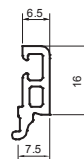

Union plana serie 80

101024

Batiente para vidrio insulado <20mm

101020
Batiente para vidrio de 5mm y 6mm

101007
Tapajamba corrediza serie 80

101005
Adaptador 4 hojas corredizas serie 60/80

101047
Intermedio fijo de hoja corrediza serie 60/80