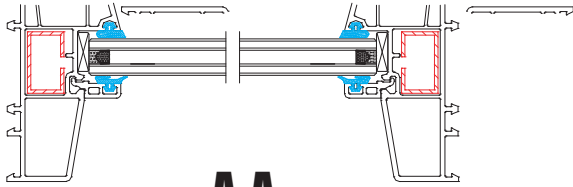

TIPO DE APERTURAS POSIBLES:

101004
Marco para puerta / ventana corrediza

101026
Hoja para puerta / ventana corrediza serie 80

101027
Marco para ventana fija serie 80

101058
Marco corredizo con fijo integrado

Union plana serie 80

101024

Batiente para vidrio insulado <20mm

101020
Batiente para vidrio de 5mm y 6mm

101007
Tapajamba corrediza serie 80

101005
Adaptador 4 hojas corredizas serie 60/80

101047
Intermedio fijo de hoja corrediza serie 60/80