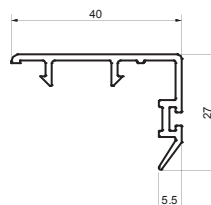

TIPO DE APERTURAS POSIBLES:

101004
Marco para puerta / ventana corrediza

101026
Hoja para puerta / ventana corrediza serie 80

101027
Marco para ventana fija serie 80

101058
Marco corredizo con fijo integrado

Union plana serie 80

101024

Batiente para vidrio insulado <20mm

101020
Batiente para vidrio de 5mm y 6mm

101007
Tapajamba corrediza serie 80

101005
Adaptador 4 hojas corredizas serie 60/80

101047
Intermedio fijo de hoja corrediza serie 60/80