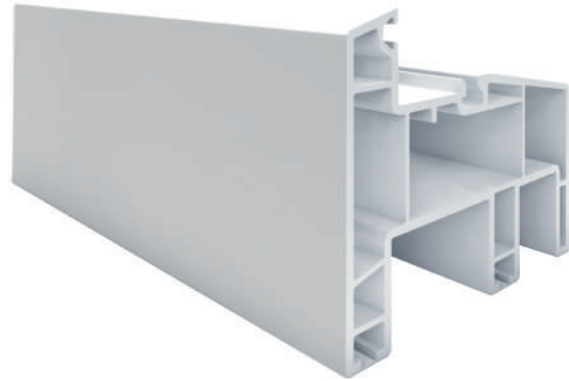

SERIE 80

POLAR BEAR

Puertas y ventanas de perfil robusto
UPvc de 80mm
Correderas y fija

Disponible en color:

Blanco

Roble claro

Nogal claro

Nogal oscuro

TIPO DE APERTURAS POSIBLES:

101004
Marco para puerta / ventana corrediza

101026
Hoja para puerta / ventana corrediza serie 80

101027
Marco para ventana fija serie 80

101058
Marco corredizo con fijo integrado

101060
Marco doble corredizo

101051
Intermedio para ventana fija serie 80

OPECEM
TU MEJOR PERFIL

101012

Hoja para cedazo corrediza serie 80/88

101048

Intermedio cedazo corrediza serie 80/88

101014

Union plana serie 80

101024

Batiente para vidrio insulado <20mm

101020
Batiente para vidrio de 5mm y 6mm

101007
Tapajamba corrediza serie 80

101005
Adaptador 4 hojas corredizas serie 60/80

101047
Intermedio fijo de hoja corrediza serie 60/80