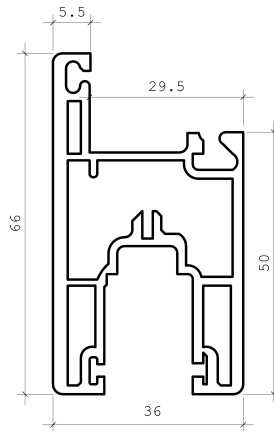

SERIE 80

POLAR BEAR

Puertas y ventanas de perfil robusto
UPvc de 80mm
Correderas y fija

Disponible en color:

Blanco

Roble claro

Nogal claro

Nogal oscuro

TIPO DE APERTURAS POSIBLES:

101004
Marco para puerta / ventana corrediza

101026
Hoja para puerta / ventana corrediza serie 80

101027
Marco para ventana fija serie 80

101058
Marco corredizo con fijo integrado

Union plana serie 80

101024

Batiente para vidrio insulado <20mm

101020
Batiente para vidrio de 5mm y 6mm

101007
Tapajamba corrediza serie 80

101005
Adaptador 4 hojas corredizas serie 60/80

101047
Intermedio fijo de hoja corrediza serie 60/80